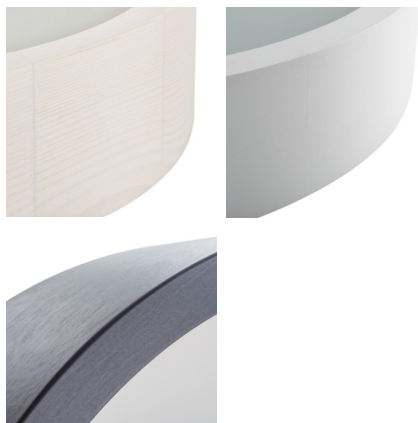

Светильник потолочный

5905339231246

Светильники потолочные накладные оригинальные и одновременно стильные Kanlux JASMIN отличаются классическим и привлекательным дизайном. Корпус плафона выполнен из дерева, а абажур - из пластика, что обеспечивает равномерное распределение света. Использование дерева делает его очень универсальным световым решением.

ОБЩИЕ ДАННЫЕ:

Цвет: дуб sonoma

Место монтажа: для установки на стене, для установки на потолке

Место использования: внутри

Минимальное расстояние от освещенного объекта: 0,5m

Может монтироваться на поверхности из нормально воспламеняющихся материалов: нет

Изделие не подходит для монтажа на поверхности из нормально воспламеняющихся материалов: да

Изделие не подходит для покрытия теплоизоляционным материалом: да

Высота [мм]: 77

Диаметр [мм]: 375

ТЕХНИЧЕСКИЕ ПАРАМЕТРЫ: