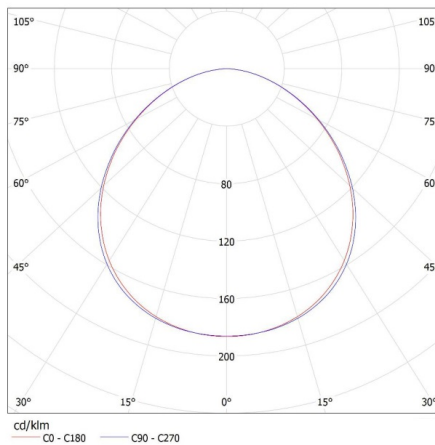

KANLUX S.A. (kat 23124) JASMIN 370-W + XLED / LDC (Polar)

Date of issue: 15.11.2022, 09:27

Мы оставляем за собой право на внесение технических изменений. Данные, содержащиеся в этом материале, не имеют юридической обязательной силы.

Фотометрия: результаты, полученные при тестировании конкретного экземпляра.