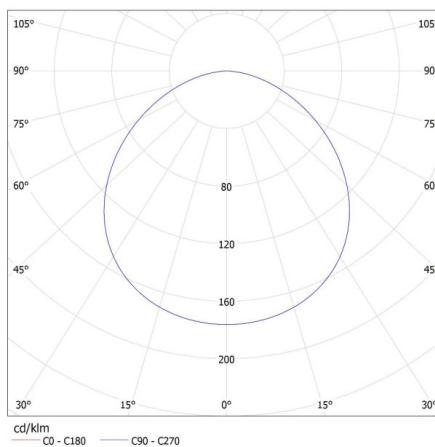

ДАННЫЕ ЛОГИСТИКИ:

Как упаковано: 1

Количество штук в промежуточной упаковке: 1

Количество штук в групповой упаковке: 1

Вес нетто единицы [г]: 2000

Грамматура [г]: 2270

Длина потребительской упаковки [см]: 40

Ширина потребительской упаковки [см]: 40

Высота потребительской упаковки [см]: 10.5

Вес коробки [кг]: 2.27

Ширина коробки [см]: 40

Высота коробки [см]: 10.5

Длина коробки [см]: 40

Объем коробки [м³]: 0.0168

KANLUX S.A. (kat 23124) JASMIN 370-W + IQ-LED / LDC (Polar)