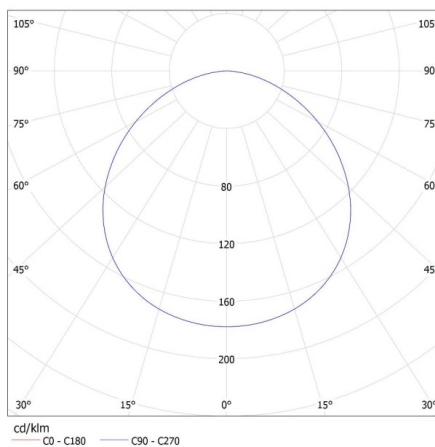

KANLUX S.A. (kat 23125) JASMIN 470-W + IQ-LED / LDC (Polar)