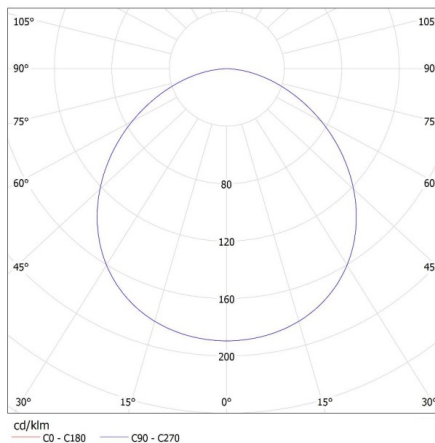

KANLUX S.A. (kat 23125) JASMIN 470-W + XLED / LDC (Polar)

Date of issue: 15.11.2022, 09:31

Мы оставляем за собой право на внесение технических изменений. Данные, содержащиеся в этом материале, не имеют юридической обязательной силы.

Фотометрия: результаты, полученные при тестировании конкретного экземпляра.