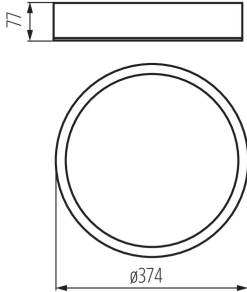

ОБЩИЕ ДАННЫЕ:

Цвет: белый матовый

Место монтажа: для установки на стене, для установки на потолке

Место использования: внутри

Минимальное расстояние от освещенного объекта: 0,5m

Может монтироваться на поверхности из нормально воспламеняющихся материалов: нет

Изделие не подходит для монтажа на поверхности из нормально воспламеняющихся материалов: да

Изделие не подходит для покрытия теплоизоляционным материалом: да

Высота [мм]: 77

Диаметр [мм]: 375

ТЕХНИЧЕСКИЕ ПАРАМЕТРЫ:

Степень защиты IP: 20

Светильник потолочный

ДАННЫЕ ЛОГИСТИКИ:

Как упаковано: 1

Количество штук в промежуточной упаковке: 1

Количество штук в групповой упаковке: 1

Вес нетто единицы [г]: 1980

Грамматура [г]: 2260

Длина потребительской упаковки [см]: 40

Ширина потребительской упаковки [см]: 39.5

Высота потребительской упаковки [см]: 10.5

Вес коробки [кг]: 2.26

Ширина коробки [см]: 39.5

Высота коробки [см]: 10.5

Длина коробки [см]: 40