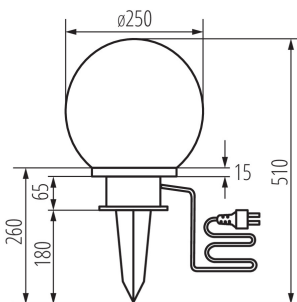

Садовый светильник со сменным источником света

5905339235107

IP
44

Светильник садовый шар Kanlux IDAVA – это идеальный способ создать ландшафтное пространство в саду. Светильники отличаются высокой степенью герметичности, а их конструкция и пластик, из которого изготовлен плафон, дополнительно защищают источник света от воздействия окружающей среды.

ОБЩИЕ ДАННЫЕ:

Цвет: белый

Место монтажа: в грунт

Место использования: внутри и снаружи

Минимальное расстояние от освещенного объекта: 0,2m

Высота [мм]: 510

Диаметр [мм]: 250

ТЕХНИЧЕСКИЕ ПАРАМЕТРЫ:

Номинальное напряжение [В]: 220-240 AC

Номинальная частота [Гц]: 50

Максимальная мощность [Вт]: 25

Класс защиты от поражения электрическим током: II

Материал плафона: пластмасса

Источник света: GLS/CFL/LED

в комплекте источники света: нет

Цоколь: E27

Диапазон температуры окружающей среды, воздействию которой может подвергаться изделие [°C]: -10÷35

Материал корпуса: пластмасса

Вид соединения: Кабель со штекером

Диапазон сечения применяемых кабелей [мм²]: 0,5÷2,5

Длина провода [м]: 3

Сечение кабеля [мм²]: 1

Степень защиты IP: 44

ДАННЫЕ ЛОГИСТИКИ:

Как упаковано: 6

Количество штук в промежуточной упаковке: 1

Количество штук в групповой упаковке: 6

Вес нетто единицы [г]: 700

Граматура [г]: 1198.33

Длина потребительской упаковки [см]: 27

Ширина потребительской упаковки [см]: 27

Высота потребительской упаковки [см]: 27

Вес коробки [кг]: 7.18998