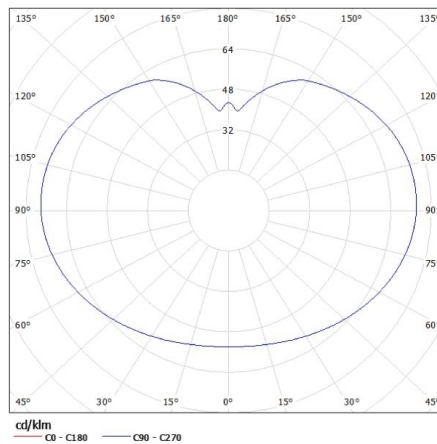

ДОПОЛНИТЕЛЬНЫЕ СВЕДЕНИЯ:

- в комплекте кабель 3м

KANLUX S.A. (kat 23510) IDAVA 25 / Krzywa rozsyłu światła (biegunowo)