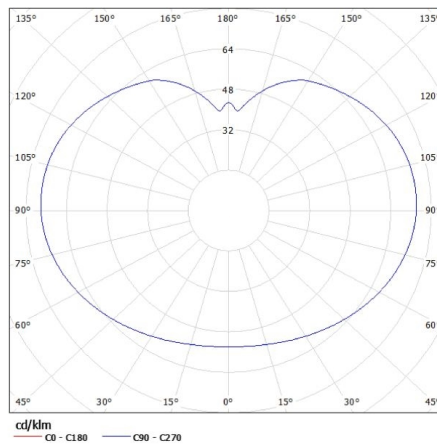

Садовый светильник со сменным источником света

Ширина коробки [см]: 38

Высота коробки [см]: 38

Длина коробки [см]: 74

Объем коробки [м³]: 0.106856

ДОПОЛНИТЕЛЬНЫЕ СВЕДЕНИЯ:

- в комплекте кабель 3м

KANLUX S.A. (kat 23511) IDAVA 35 / Krzywa rozsyłu światła (biegunowo)