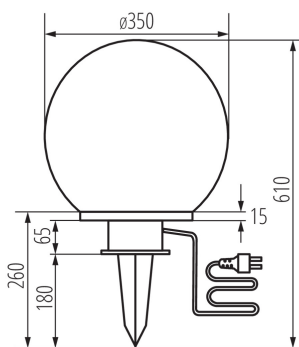

Садовый светильник со сменным источником света

5905339235114

IP
44

Date of issue: 16.11.2022, 00:58

Мы оставляем за собой право на внесение технических изменений. Данные, содержащиеся в этом материале, не имеют юридической обязательной силы.

Фотометрия: результаты, полученные при тестировании конкретного экземпляра.

Светильник садовый шар Kanlux IDAVA – это идеальный способ создать ландшафтное пространство в саду. Светильники отличаются высокой степенью герметичности, а их конструкция и пластик, из которого изготовлен плафон, дополнительно защищают источник света от воздействия окружающей среды.

ОБЩИЕ ДАННЫЕ:

Цвет: белый

Место монтажа: в грунт

Место использования: внутри и снаружи

Минимальное расстояние от освещенного объекта: 0,2m

Высота [мм]: 610

Диаметр [мм]: 350

ТЕХНИЧЕСКИЕ ПАРАМЕТРЫ:

Номинальное напряжение [В]: 220-240 AC

Номинальная частота [Гц]: 50

Максимальная мощность [Вт]: 40

Класс защиты от поражения электрическим током: II

Материал плафона: пластмасса

Источник света: GLS/CFL/LED

в комплекте источники света: нет

Цоколь: E27

Диапазон температуры окружающей среды, воздействию которой может подвергаться изделие [°C]: -10÷35

Материал корпуса: пластмасса

Вид соединения: Кабель со штекером

Диапазон сечения применяемых кабелей [мм²]: 0,5÷2,5

Длина провода [м]: 3

Сечение кабеля [мм²]: 1

Степень защиты IP: 44

ДАННЫЕ ЛОГИСТИКИ:

Как упаковано: 2

Количество штук в промежуточной упаковке: 1

Количество штук в групповой упаковке: 2

Вес нетто единицы [г]: 1100

Грамматура [г]: 2120

Длина потребительской упаковки [см]: 36

Ширина потребительской упаковки [см]: 36

Высота потребительской упаковки [см]: 36

Вес коробки [кг]: 4.24