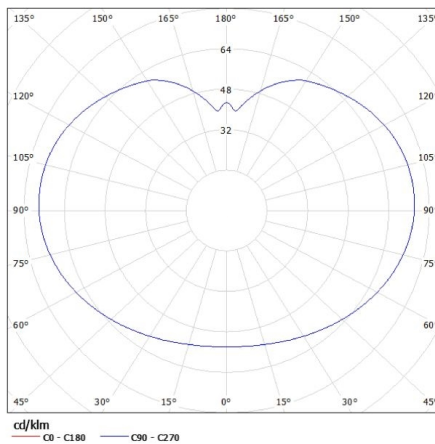

Садовый светильник со сменным источником света

Ширина коробки [см]: 47

Высота коробки [см]: 47

Длина коробки [см]: 47

Объем коробки [м³]: 0.103823

ДОПОЛНИТЕЛЬНЫЕ СВЕДЕНИЯ:

- в комплекте кабель 3м

KANLUX S.A. (kat 23512) IDAVA 47 / Krzywa rozsyłu światła (biegunowo)