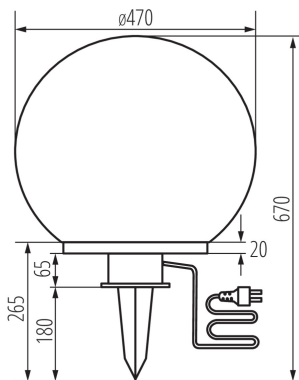

Садовый светильник со сменным источником света

5905339235121

IP
44

Светильник садовый шар Kanlux IDAVA – это идеальный способ создать ландшафтное пространство в саду. Светильники отличаются высокой степенью герметичности, а их конструкция и пластик, из которого изготовлен плафон, дополнительно защищают источник света от воздействия окружающей среды.

ОБЩИЕ ДАННЫЕ:

Цвет: белый

Место монтажа: в грунт

Место использования: внутри и снаружи

Минимальное расстояние от освещенного объекта: 0,2m

Высота [мм]: 670

Диаметр [мм]: 470

ТЕХНИЧЕСКИЕ ПАРАМЕТРЫ:

Номинальное напряжение [В]: 220-240 AC

Номинальная частота [Гц]: 50

Максимальная мощность [Вт]: 40

Класс защиты от поражения электрическим током: II

Материал плафона: пластмасса

Источник света: GLS/CFL/LED

в комплекте источники света: нет

Цоколь: E27

Диапазон температуры окружающей среды, воздействию которой может подвергаться изделие [°C]: -10÷35

Материал корпуса: пластмасса

Вид соединения: Кабель со штекером

Диапазон сечения применяемых кабелей [мм²]: 0,5÷2,5

Длина провода [м]: 3

Сечение кабеля [мм²]: 1

Степень защиты IP: 44

ДАННЫЕ ЛОГИСТИКИ:

Как упаковано: 1

Количество штук в промежуточной упаковке: 1

Количество штук в групповой упаковке: 1

Вес нетто единицы [г]: 1700

Граматура [г]: 2780

Длина потребительской упаковки [см]: 47

Ширина потребительской упаковки [см]: 47

Высота потребительской упаковки [см]: 47

Вес коробки [кг]: 2.78

Date of issue: 16.11.2022, 00:59

Мы оставляем за собой право на внесение технических изменений. Данные, содержащиеся в этом материале, не имеют юридической обязательной силы.

Фотометрия: результаты, полученные при тестировании конкретного экземпляра.