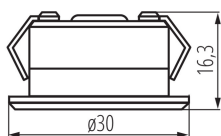

Светодиодный акцентный светильник

5905339235206

Точечный светодиодный светильник IP65 Kanlux IMBER LED – это водонепроницаемый встраиваемый акцентный светильник. Одним из его преимуществ является низкая рабочая температура, благодаря которой он также может легко устанавливаться на деревянное перекрытие. Уникальный дизайн светильника – это равномерное излучение света, а используемые здесь светодиоды гарантируют высокую энергоэффективность. Серия IMBER – это отличная идея для освещения душевых кабин или обшивки кровли снаружи дома при минимальных затратах при эксплуатации.

ОБЩИЕ ДАННЫЕ:

Цвет: алюминий

Место монтажа: для встраиваемой установки в потолок

Место использования: внутри

Минимальное расстояние от освещенного объекта: 0,1м

Возможность взаимодействия с диммером: нет

Изделие не подходит для покрытия теплоизоляционным материалом: да

Высота [мм]: 16.3

Диаметр [мм]: 30

Монтажное отверстие [мм]: Ø27

Встроенный светодиодный источник света: да

ТЕХНИЧЕСКИЕ ПАРАМЕТРЫ:

Номинальное напряжение [В]: 12 DC

Максимальная мощность [Вт]: 1

Класс защиты от поражения электрическим током: III

Материал плафона: пластмасса

Вид светодиода: LED SMD

Световой поток [лм]: 40

Цветность света: белая

коррелированная цветовая температура [К]: 4000

однородность цвета в эллипсах макадама: ≤6

индекс цветопередачи: 80

Срок службы [ч]: 30000

Количество циклов включения/выключения: ≥20000

Угол свечения [°]: 105

Световая отдача лампы [лм/Вт]: 40

Диапазон температуры окружающей среды, воздействию которой может подвергаться изделие [°C]: -20÷50

Материал корпуса: сплав алюминия

Вид соединения: Свободные концы проводов