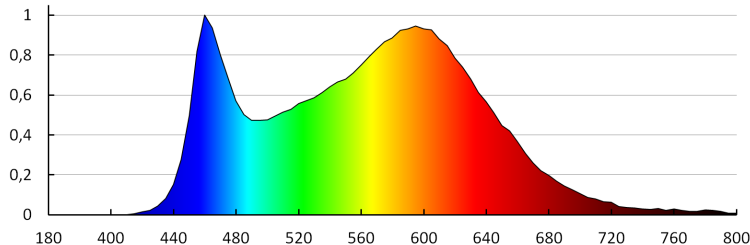

ДАННЫЕ ЛОГИСТИКИ:

Единица измерения: штука
Как упаковано: 200
Количество штук в промежуточной упаковке: 1
Количество штук в групповой упаковке: 200
Количество штук в слое на поддоне: 1400
Вес нетто единицы [г]: 14
Грамматура [г]: 38.5
Длина потребительской упаковки [см]: 2
Ширина потребительской упаковки [см]: 9
Высота потребительской упаковки [см]: 12
Вес коробки [кг]: 7.7
Ширина коробки [см]: 46.5
Высота коробки [см]: 23
Длина коробки [см]: 47
Объем коробки [м³]: 0.050267