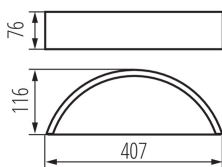

Настенный светильник

5905339237576

Настенные светильники Kanlux JASMIN – это изготовленные из дерева и стекла светильники бра, которые дают возможность создания интересного дизайна помещению. Эффектный корпус в сочетании с атласным стеклом, обеспечивающим равномерное распределение света, придаст неповторимый характер любому интерьеру. А сменный источник света с цоколем E27 позволит подобрать светодиодную лампочку согласно вашей концепции

ОБЩИЕ ДАННЫЕ:

Цвет: белый дуб

Место монтажа: для установки на стене

Место использования: внутри

Минимальное расстояние от освещенного объекта: 0,5m

Изделие не подходит для покрытия теплоизоляционным материалом: да

Направление свечения светильника: вверх и вниз

Длина [мм]: 407

Ширина [мм]: 116

Высота [мм]: 76

ТЕХНИЧЕСКИЕ ПАРАМЕТРЫ:

Номинальное напряжение [В]: 220-240 AC

Номинальная частота [Гц]: 50

Максимальная мощность [Вт]: max 20

Класс защиты от поражения электрическим током: I

Материал плафона: стекло

Источник света: GLS/CFL/LED

в комплекте источники света: нет

Цоколь: E27

Диапазон температуры окружающей среды, воздействию которой может подвергаться изделие [°C]: 5÷25

Материал корпуса: дерево

Вид соединения: клеммник присоединительный

Диапазон сечения применяемых кабелей [мм²]: 1÷1,5

Степень защиты IP: 20

ДАННЫЕ ЛОГИСТИКИ:

Как упаковано: 1

Количество штук в промежуточной упаковке: 1

Количество штук в групповой упаковке: 1

Вес нетто единицы [г]: 1050