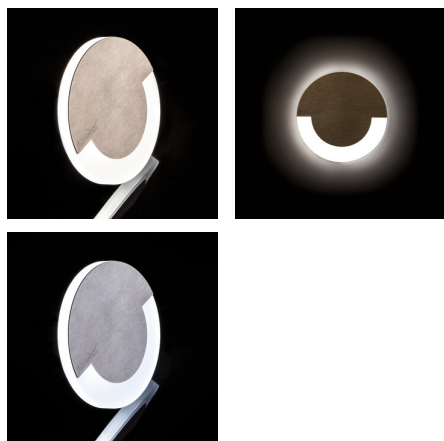

Светодиодный лестничный светильник

5905339238047

SOLA LED AC

Подсветки для лестниц Kanlux SOLA – это современный дизайн в сочетании с привлекательным световым эффектом.

Превосходная идея для подсветки лестниц и коридоров или для того, чтобы подчеркнуть дизайн помещений. Уникальный дизайн светильника обеспечивает равномерное излучение света. Версия AC оснащена блоком питания 230В, расположенным в коробке.

ОБЩИЕ ДАННЫЕ:

Для встраивания в стену: да

Цвет: нержавеющая сталь

Место монтажа: для встраиваемой установки в стене

Место использования: внутри

Минимальное расстояние от освещенного объекта: 0,1m

Возможность взаимодействия с диммером: нет

Цветность света: тепло-белый

коррелированная цветовая температура [K]: 3000

однородность цвета в эллипсах махадама: ≤ 6

индекс цветопередачи: 80

Срок службы [ч]: 50000

Количество циклов включения/выключения: ≥ 20000

Световая отдача лампы [лм/Вт]: 10

Диапазон температуры окружающей среды, воздействию которой может подвергаться изделие [°C]: 5÷25

Материал корпуса: нержавеющая шлифованная сталь, пластмасса

Вид соединения: Свободные концы проводов