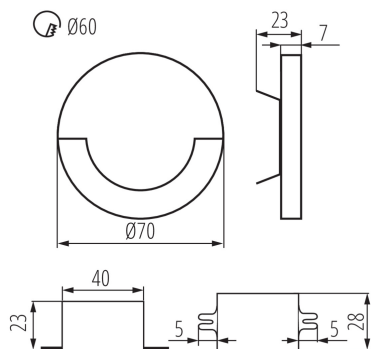

Светодиодный лестничный светильник