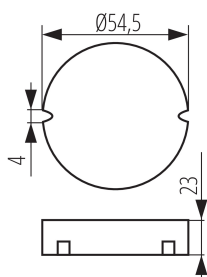

24242 CIRCO N LED 12VDC 10W

Блок питания CV

5905339242426

ОБЩИЕ ДАННЫЕ:

Цвет: белый

Место использования: внутри

Может монтироваться на поверхности из нормально воспламеняющихся материалов: да

Возможность взаимодействия с диммером: нет

Высота [мм]: 23

Диаметр [мм]: 54.5

ТЕХНИЧЕСКИЕ ПАРАМЕТРЫ:

Номинальное напряжение [В]: 220-240 AC

Номинальная частота [Гц]: 50

Максимальная мощность [Вт]: 0-10

Класс защиты от поражения электрическим током: II

Ширина потребительской упаковки [см]: 3

Высота потребительской упаковки [см]: 8

Вес коробки [кг]: 7.5

Ширина коробки [см]: 33.5

Высота коробки [см]: 17.5

Длина коробки [см]: 40

Объем коробки [м³]: 0.02345