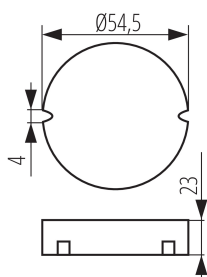

24243 CIRCO N LED 12VDC 15W

Блок питания CV

5905339242433

ОБЩИЕ ДАННЫЕ:

Цвет: белый

Место использования: внутри

Может монтироваться на поверхности из нормально воспламеняющихся материалов: да

Возможность взаимодействия с диммером: нет

Высота [мм]: 23

Диаметр [мм]: 54.5

ТЕХНИЧЕСКИЕ ПАРАМЕТРЫ:

Номинальное напряжение [В]: 220-240 AC

Номинальная частота [Гц]: 50

Максимальная мощность [Вт]: 0-15

Класс защиты от поражения электрическим током: II

Длина потребительской упаковки [см]: 8

Ширина потребительской упаковки [см]: 3

Высота потребительской упаковки [см]: 8

Вес коробки [кг]: 7.5

Ширина коробки [см]: 33.5

Высота коробки [см]: 17.5

Длина коробки [см]: 40