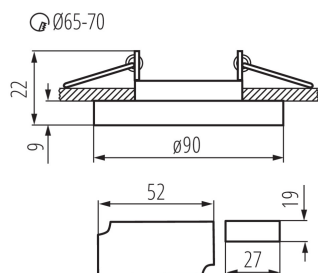

Потолочный точечный светильник

5905339244109

Kanlux SOREN – это стеклянные светильники, дополнительным преимуществом которых является цветная декоративная светодиодная лента, освещающая стеклянное основание светильника.

ОБЩИЕ ДАННЫЕ:

Цвет: серебряный

Необходимость использования самоэкранирующих ламп: да

Место монтажа: для встраиваемой установки в потолок

Место использования: внутри

Минимальное расстояние от освещенного объекта: 0,5m

Высота [мм]: 22

Диаметр [мм]: 90

Монтажное отверстие [мм]: Ø65-70

Встроенный светодиодный источник света: да

ТЕХНИЧЕСКИЕ ПАРАМЕТРЫ:

Номинальное напряжение [В]: 220-240 AC

Номинальная частота [Гц]: 50

Максимальная мощность [Вт]: max 20

Номинальная мощность (LED) [Вт]: 3,6

Источник света: PAR16

в комплекте источники света: нет

Вид светодиода: LED SMD

Световой поток [лм]: 250

Цветность света: тепло-белый

коррелированная цветовая температура [К]: 3000

Цоколь: GU10

Срок службы [ч]: 20000

Количество циклов включения/выключения: ≥15000

Диапазон температуры окружающей среды, воздействию которой может подвергаться изделие [°C]: 5÷25

Материал корпуса: стекло

Вид соединения: клеммник винтовой

Диапазон сечения применяемых кабелей [мм²]: 0,75÷2,5

Регулировки угла светильника: отсутствует

Степень защиты IP: 20