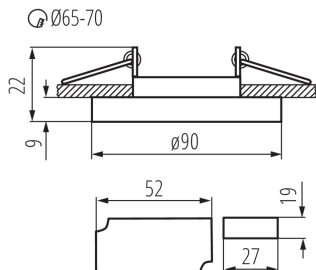

Потолочный точечный светильник

ДАННЫЕ ЛОГИСТИКИ:

Как упаковано: 50

Количество штук в промежуточной упаковке: 1

Количество штук в групповой упаковке: 50

Вес нетто единицы [г]: 210

Грамматура [г]: 247

Длина потребительской упаковки [см]: 10.5

Ширина потребительской упаковки [см]: 6

Высота потребительской упаковки [см]: 10.5

Вес коробки [кг]: 12.35

Ширина коробки [см]: 23

Высота коробки [см]: 31.5

Длина коробки [см]: 54

Объем коробки [м³]: 0.039123