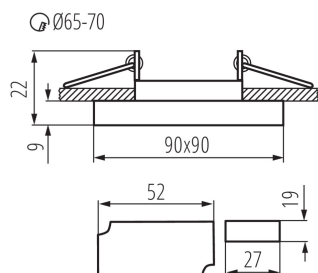

Потолочный точечный светильник

5905339244130

Kanlux SOREN – это стеклянные светильники, дополнительным преимуществом которых является цветная декоративная светодиодная лента, освещающая стеклянное основание светильника.

ОБЩИЕ ДАННЫЕ:

Цвет: серебряный

Необходимость использования самоэкранирующих ламп: да

Место монтажа: для встраиваемой установки в потолок

Место использования: внутри

Минимальное расстояние от освещенного объекта: 0,5m

Длина [мм]: 90

Ширина [мм]: 90

Высота [мм]: 22

Монтажное отверстие [мм]: Ø65-70

Встроенный светодиодный источник света: да

ТЕХНИЧЕСКИЕ ПАРАМЕТРЫ:

Номинальное напряжение [В]: 220-240 AC

Номинальная частота [Гц]: 50

Максимальная мощность [Вт]: max 20

Номинальная мощность (LED) [Вт]: 3,6

Источник света: PAR16

в комплекте источники света: нет

Вид светодиода: LED SMD

Световой поток [лм]: 210

Цветность света: тепло-белый

коррелированная цветовая температура [K]: 3000

Цоколь: GU10

Срок службы [ч]: 20000

Количество циклов включения/выключения: ≥15000

Диапазон температуры окружающей среды, воздействию которой может подвергаться изделие [°C]: 5÷25

Материал корпуса: стекло

Вид соединения: клеммник винтовой

Диапазон сечения применяемых кабелей [мм²]: 0,75÷2,5

Регулировки угла светильника: отсутствует

Степень защиты IP: 20