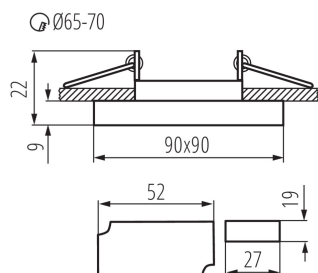

Потолочный точечный светильник

5905339244147

Kanlux SOREN – это стеклянные светильники, дополнительным преимуществом которых является цветная декоративная светодиодная лента, освещающая стеклянное основание светильника.

ОБЩИЕ ДАННЫЕ:

Цвет: серебряный

Необходимость использования самоэкранирующих ламп: да

Место монтажа: для встраиваемой установки в потолок

Место использования: внутри

Минимальное расстояние от освещенного объекта: 0,5m

Длина [мм]: 90

Ширина [мм]: 90

Высота [мм]: 22

Монтажное отверстие [мм]: Ø65-70

Встроенный светодиодный источник света: да

ТЕХНИЧЕСКИЕ ПАРАМЕТРЫ:

Номинальное напряжение [В]: 220-240 AC

Номинальная частота [Гц]: 50

Максимальная мощность [Вт]: max 20

Номинальная мощность (LED) [Вт]: 3,6

Источник света: PAR16

в комплекте источники света: нет

Вид светодиода: LED SMD

Световой поток [лм]: 25

Цветность света: синяя

Цоколь: GU10

Срок службы [ч]: 20000

Количество циклов включения/выключения: ≥15000

Диапазон температуры окружающей среды, воздействию которой может подвергаться изделие [°C]: 5÷25

Материал корпуса: стекло

Вид соединения: клеммник винтовой

Диапазон сечения применяемых кабелей [мм²]: 0,75÷2,5

Регулировки угла светильника: отсутствует

Степень защиты IP: 20