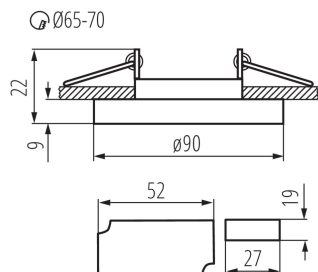

Высота [мм]: 22

Диаметр [мм]: 90

Монтажное отверстие [мм]: Ø65-70

Встроенный светодиодный источник света: да

ТЕХНИЧЕСКИЕ ПАРАМЕТРЫ:

Номинальное напряжение [В]: 220-240 AC

Номинальная частота [Гц]: 50

Максимальная мощность [Вт]: max 20

Вид соединения: клеммник винтовой

Диапазон сечения применяемых кабелей [мм²]: 0,75÷2,5

Регулировки угла светильника: отсутствует

Степень защиты IP: 20

Потолочный точечный светильник

ДАННЫЕ ЛОГИСТИКИ:

Как упаковано: 50

Высота потребительской упаковки [см]: 10.5

Вес коробки [кг]: 12.35

Ширина коробки [см]: 23

Высота коробки [см]: 31.5

Длина коробки [см]: 54

Объем коробки [м³]: 0.039123