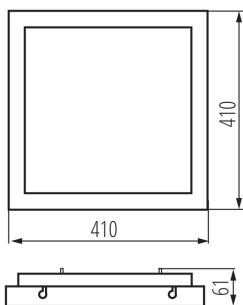

24640 TYBIA LED 38W-NW

Светодиодный потолочный светильник

5905339246400

Светильник накладной светодиодный квадратный Kanlux TYBIA LED – это энергоэффективное решение для освещения в частном или коммерческом интерьере. Установка светодиодного светильника TYBIA в коридорах, на лестницах, в общественных или хозяйственных помещениях гарантирует значительную экономию потребления энергии, а также длительный срок эксплуатации без необходимости в обслуживании.

ОБЩИЕ ДАННЫЕ:

Цвет: серый / белый

Место монтажа: для установки на потолке

Место использования: внутри

Минимальное расстояние от освещенного объекта: 0,5m

Возможность взаимодействия с диммером: нет

Длина [мм]: 410

Ширина [мм]: 410

Высота [мм]: 61

Содержание ртути: нет

Встроенный светодиодный источник света: да

ТЕХНИЧЕСКИЕ ПАРАМЕТРЫ:

Номинальное напряжение [В]: 220-240 AC

Номинальная частота [Гц]: 50

Максимальная мощность [Вт]: 38

Класс защиты от поражения электрическим током: I

Материал плафона: PMMA

Вид светодиода: LED SMD

Световой поток светильника [лм]: 3800

Полезный световой поток источника света Φ_{use} [лм]: 5700

Полезный световой поток источника света Φ_{use} [лм]: в шаре (360°)

Цветность света: белая

коррелированная цветовая температура [K]: 4000

однородность цвета в эллипсах макадама : ≤ 6

индекс цветопередачи: 80

Срок службы [ч]: 30000

Коэффициент стабильности светового потока в конце номинального срока службы: L70B50

Количество циклов включения/выключения: ≥ 20000

Угол свечения [°]: 110

Световая отдача лампы [лм/Вт]: 100