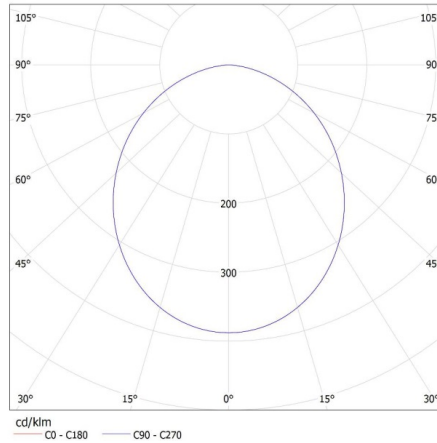

24640 TYBIA LED 38W-NW

Светодиодный потолочный светильник

KANLUX S.A. (kat 24640) TYBIA LED 38W-NW / LDC (Polar)

АКСЕССУАРЫ:

07871 ROPE-NT 150 SINGLE

ROPE-NT 150 SINGLE стальной трос (одинарный) для подвесных светильников, 2 шт. в комплекте