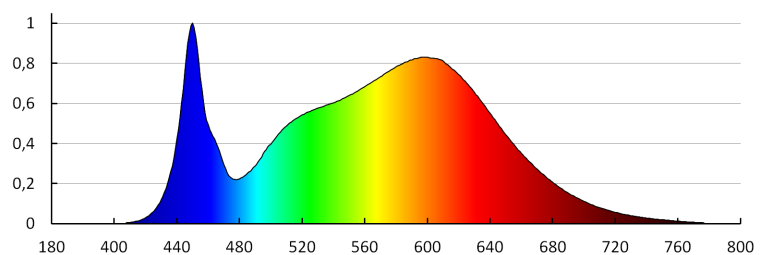

ДОПОЛНИТЕЛЬНЫЕ СВЕДЕНИЯ:

- 5 лет Гарантии на условиях гарантийного заявления, доступного на веб-сайте