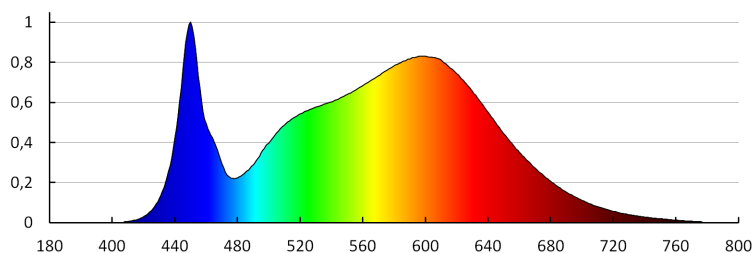

ДОПОЛНИТЕЛЬНЫЕ СВЕДЕНИЯ:

- 5 лет Гарантии на условиях гарантийного заявления, доступного на веб-сайте