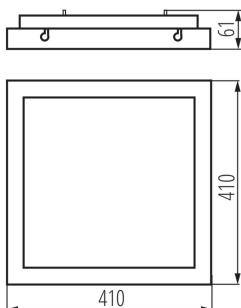

24643 TYBIA LED 38W-NW-SE B

Светодиодный потолочный светильник

5905339246431

Светильник накладной светодиодный квадратный Kanlux TYBIA LED – это энергоэффективное решение для освещения в частном или коммерческом интерьере. Установка светодиодного светильника TYBIA в коридорах, на лестницах, в общественных или хозяйственных помещениях гарантирует значительную экономию потребления энергии, а также длительный срок эксплуатации без необходимости в обслуживании.

ОБЩИЕ ДАННЫЕ:

Цвет: черный

Место монтажа: для установки на потолке

Место использования: внутри

Минимальное расстояние от освещенного объекта: 0,5m

Возможность взаимодействия с диммером: нет

Wykrywanie ruchu: да

Длина [мм]: 410

Ширина [мм]: 410

Высота [мм]: 61

Содержание ртути: нет

Встроенный светодиодный источник света: да

ТЕХНИЧЕСКИЕ ПАРАМЕТРЫ:

Номинальное напряжение [В]: 220-240 AC

Номинальная частота [Гц]: 50

Максимальная мощность [Вт]: 38

Класс защиты от поражения электрическим током: I

Материал плафона: PMMA

Вид светодиода: LED SMD

Световой поток светильника [лм]: 3800

Полезный световой поток источника света Φ_{use} [лм]: 5700

Полезный световой поток источника света Φ_{use} [лм]: в шаре (360°)

Цветность света: белая

коррелированная цветовая температура [K]: 4000

однородность цвета в эллипсах макадама : ≤ 6

индекс цветопередачи: 80

Срок службы [ч]: 30000

Коэффициент стабильности светового потока в конце номинального срока службы: L70B50

Количество циклов включения/выключения: ≥ 20000

Угол свечения [°]: 110