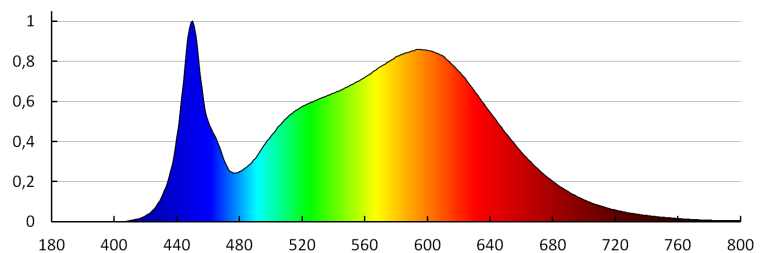

ДОПОЛНИТЕЛЬНЫЕ СВЕДЕНИЯ:

- 5 лет Гарантии на условиях гарантийного заявления, доступного на веб-сайте