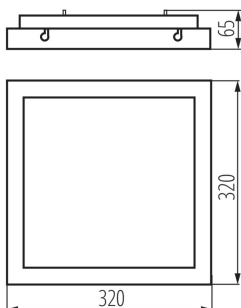

Светодиодный потолочный светильник

5905339246448

Светильник накладной светодиодный квадратный Kanlux TYBIA LED – это энергоэффективное решение для освещения в частном или коммерческом интерьере. Установка светодиодного светильника TYBIA в коридорах, на лестницах, в общественных или хозяйственных помещениях гарантирует значительную экономию потребления энергии, а также длительный срок эксплуатации без необходимости в обслуживании.

ОБЩИЕ ДАННЫЕ:

Цвет: серый

Место монтажа: для установки на потолке

Место использования: внутри

Минимальное расстояние от освещенного объекта: 0,5m

Возможность взаимодействия с диммером: нет

Длина [мм]: 320

Ширина [мм]: 320

Высота [мм]: 65

Содержание ртути: нет

Встроенный светодиодный источник света: да

ТЕХНИЧЕСКИЕ ПАРАМЕТРЫ:

Номинальное напряжение [В]: 220-240 AC

Номинальная частота [Гц]: 50

Максимальная мощность [Вт]: 25

Класс защиты от поражения электрическим током: I

Материал плафона: PMMA

Вид светодиода: LED SMD

Световой поток светильника [лм]: 2600

Полезный световой поток источника света Φ_{use} [лм]: 3850

Полезный световой поток источника света Φ_{use} [лм]: в шаре (360°)

Цветность света: белая

коррелированная цветовая температура [K]: 4000

однородность цвета в эллипсах макадама : ≤ 6

индекс цветопередачи: 80

Срок службы [ч]: 30000

Коэффициент стабильности светового потока в конце номинального срока службы: L70B50

Количество циклов включения/выключения: ≥ 15000

Угол свечения [°]: 110

Световая отдача лампы [лм/Вт]: 104