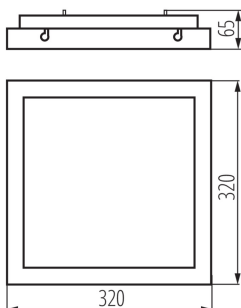

Светодиодный потолочный светильник

5905339246455

Светильник накладной светодиодный квадратный Kanlux TYBIA LED – это энергоэффективное решение для освещения в частном или коммерческом интерьере. Установка светодиодного светильника TYBIA в коридорах, на лестницах, в общественных или хозяйственных помещениях гарантирует значительную экономию потребления энергии, а также длительный срок эксплуатации без необходимости в обслуживании.

ОБЩИЕ ДАННЫЕ:

Цвет: черный

Место монтажа: для установки на потолке

Место использования: внутри

Минимальное расстояние от освещенного объекта: 0,5m

Возможность взаимодействия с диммером: нет

Длина [мм]: 320

Ширина [мм]: 320

Высота [мм]: 65

Содержание ртути: нет

Встроенный светодиодный источник света: да

ТЕХНИЧЕСКИЕ ПАРАМЕТРЫ:

Номинальное напряжение [В]: 220-240 AC

Номинальная частота [Гц]: 50

Максимальная мощность [Вт]: 25

Класс защиты от поражения электрическим током: I

Материал плафона: PMMA

Вид светодиода: LED SMD

Световой поток светильника [лм]: 2600

Полезный световой поток источника света Φ_{use} [лм]: 3850

Полезный световой поток источника света Φ_{use} [лм]: в шаре (360°)

Цветность света: белая

коррелированная цветовая температура [K]: 4000

однородность цвета в эллипсах макадама : ≤ 6

индекс цветопередачи: 80

Срок службы [ч]: 30000

Коэффициент стабильности светового потока в конце номинального срока службы: L70B50

Количество циклов включения/выключения: ≥ 15000

Угол свечения [°]: 110

Световая отдача лампы [лм/Вт]: 104