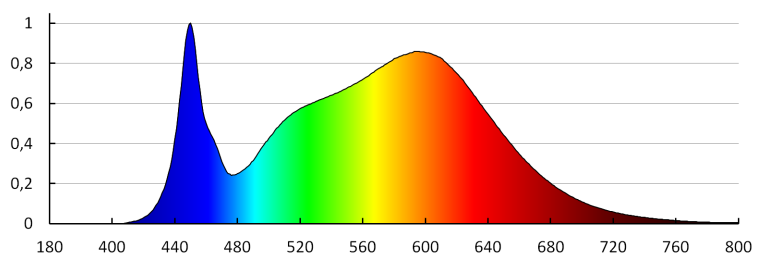

ДОПОЛНИТЕЛЬНЫЕ СВЕДЕНИЯ:

- 5 лет Гарантии на условиях гарантийного заявления, доступного на веб-сайте