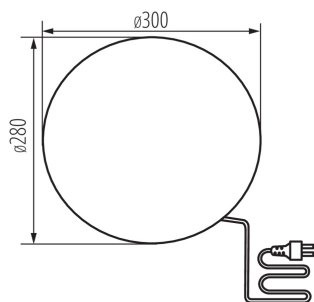

Садовый светильник со сменным источником света

ДОПОЛНИТЕЛЬНЫЕ СВЕДЕНИЯ:

- в комплекте кабель 3м