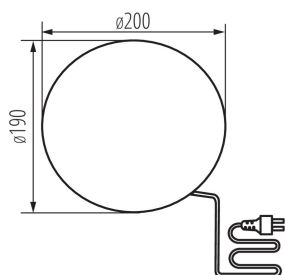

### ОБЩИЕ ДАННЫЕ:

Цвет: гранит

Место монтажа: в грунт

Место использования: внутри и снаружи

Минимальное расстояние от освещенного объекта : 0,2m

Высота [мм]: 190

Диаметр [мм]: 200

### ДААННЫЕ ЛОГИСТИКИ:

Единица измерения: штука

Как упаковано: 4

Количество штук в промежуточной упаковке: 1

Количество штук в групповой упаковке: 4

Количество штук в слое на поддоне: 24

Вес нетто единицы [г]: 750

Грамматура [г]: 1050

Длина потребительской упаковки [см]: 20

Ширина потребительской упаковки [см]: 20

Высота потребительской упаковки [см]: 22

Вес коробки [кг]: 4.2

Ширина коробки [см]: 42.5

Высота коробки [см]: 25

Длина коробки [см]: 42.5

Объем коробки [м<sup>3</sup>]: 0.045156

Садовый светильник со сменным источником света