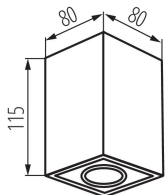

Потолочный точечный светильник

5905339254764

MODERN
design

HIGH
quality
finish

ОБЩИЕ ДАННЫЕ:

Цвет: черный

Место монтажа: для установки на потолке

Место использования: внутри

Минимальное расстояние от освещенного объекта:
0,5m

Длина [мм]: 80

Ширина [мм]: 80

Высота [мм]: 115

ТЕХНИЧЕСКИЕ ПАРАМЕТРЫ:

Номинальное напряжение [В]: 220-240 AC

Номинальная частота [Гц]: 50

Максимальная мощность [Вт]: max 10

Класс защиты от поражения электрическим током: I

Источник света: PAR16 LED

Цоколь: GU10

**Диапазон температуры окружающей среды,
воздействию которой может подвергаться изделие
[°C]:** 5÷25

Материал корпуса: сплав алюминия

Вид соединения: клеммник винтовой

Диапазон сечения применяемых кабелей [мм²]: 1÷2,5

Диапазон вертикальной регулировки светильника [°]:
25

Регулировки угла светильника: в одной оси

Степень защиты IP: 20

ДАННЫЕ ЛОГИСТИКИ:

Как упаковано: 20

Количество штук в промежуточной упаковке: 1

Количество штук в групповой упаковке: 20