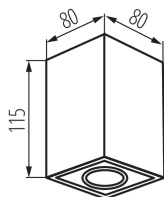

Потолочный точечный светильник

5905339254771

MODERN
design

HIGH
quality
finish

ОБЩИЕ ДАННЫЕ:

Цвет: белый

Место монтажа: для установки на потолке

Место использования: внутри

Минимальное расстояние от освещенного объекта:
0,5m

Длина [мм]: 80

Ширина [мм]: 80

Высота [мм]: 115

ТЕХНИЧЕСКИЕ ПАРАМЕТРЫ:

Номинальное напряжение [В]: 220-240 AC

Номинальная частота [Гц]: 50

Максимальная мощность [Вт]: max 10

Вид соединения: клеммник винтовой

Диапазон сечения применяемых кабелей [мм²]: 1÷2,5

Диапазон вертикальной регулировки светильника [°]:
25

Регулировки угла светильника: в одной оси

Степень защиты IP: 20

ДАННЫЕ ЛОГИСТИКИ: