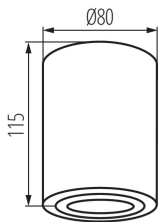

### ОБЩИЕ ДАННЫЕ:

**Цвет:** черный

**Место монтажа:** для установки на потолке

**Место использования:** внутри

**Минимальное расстояние от освещенного объекта:**  
0,5m

**Высота [мм]:** 115

**Диаметр [мм]:** 80