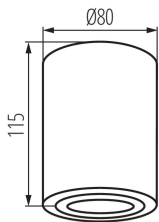

Потолочный точечный светильник

5905339254795

MODERN
design

HIGH
quality
finish

ОБЩИЕ ДАННЫЕ:

Цвет: белый

Место монтажа: для установки на потолке

Место использования: внутри

Минимальное расстояние от освещенного объекта:
0,5m

Высота [мм]: 115

Диаметр [мм]: 80

ТЕХНИЧЕСКИЕ ПАРАМЕТРЫ:

Номинальное напряжение [В]: 220-240 AC

Номинальная частота [Гц]: 50

Максимальная мощность [Вт]: max 10W

Вид соединения: клеммник винтовой

Диапазон сечения применяемых кабелей [мм²]: 1÷2,5

Диапазон вертикальной регулировки светильника [°]:
25

Регулировки угла светильника: в одной оси

Степень защиты IP: 20

ДАННЫЕ ЛОГИСТИКИ: