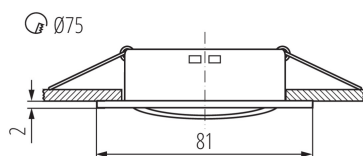

Потолочный точечный светильник

5905339025500

Date of issue: 15.11.2022, 06:22

Мы оставляем за собой право на внесение технических изменений. Данные, содержащиеся в этом материале, не имеют юридической обязательной силы.

Фотометрия: результаты, полученные при тестировании конкретного экземпляра.