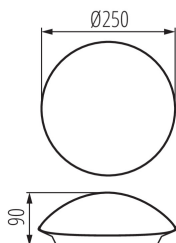

Светильник потолочный

5905339256904

Kanlux PLAFMIN – самый универсальный потолочный светильник в нашем ассортименте. Белый цвет, нейтральная форма полусферы, отсутствие каких-либо декоративных элементов и самостоятельный выбор источника света. Мы можем использовать его в любом интерьере (IP20), особенно рекомендуем его для отелей, ресторанов и жилых помещений в скандинавском или минималистском стиле.

ОБЩИЕ ДАННЫЕ:

Цвет: белый

Место монтажа: wall mounted, ceiling mounted

Место использования: внутри

Минимальное расстояние от освещенного объекта: 0,5m

Изделие не подходит для покрытия теплоизоляционным материалом: да

Высота [мм]: 90

Диаметр [мм]: 250

ТЕХНИЧЕСКИЕ ПАРАМЕТРЫ:

Номинальное напряжение [В]: 220-240 AC

Номинальная частота [Гц]: 50

Максимальная мощность [Вт]: max 40

Класс защиты от поражения электрическим током: II

Материал плафона: пластмасса

Источник света: GLS/CFL/LED

Цоколь: E27

Диапазон температуры окружающей среды, воздействию которой может подвергаться изделие [°C]: 5÷25

Материал корпуса: пластмасса

Вид соединения: клеммник винтовой

Диапазон сечения применяемых кабелей [мм²]: 1÷2,5

Степень защиты IP: 20

ДАННЫЕ ЛОГИСТИКИ:

Как упаковано: 10

Количество штук в промежуточной упаковке: 1

Количество штук в групповой упаковке: 10

Вес нетто единицы [г]: 240

Граматура [г]: 299

Длина потребительской упаковки [см]: 25

Ширина потребительской упаковки [см]: 25