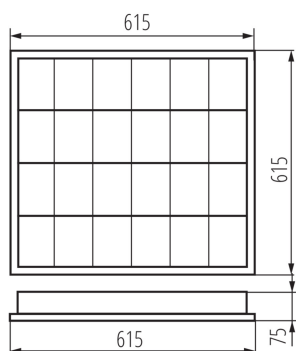

Накладной растровый светильник

5905339257116

EVG
BALLAST

Растровые светильники накладные Kanlux NOTUS – отличаются простым и быстрым монтажом. Растры по-прежнему являются очень популярным световым решением для офисных или промышленных интерьеров. Это связано с хорошими световыми параметрами при хорошей цене, простой конструкцией и прочностью материалов, из которых они изготовлены.

ОБЩИЕ ДАННЫЕ:

Цвет: белый

Место монтажа: для установки на потолке

Место использования: внутри

Минимальное расстояние от освещенного объекта: 0,5m

Пуск балласта/лампы: теплый

Длина [мм]: 615

Ширина [мм]: 615

Высота [мм]: 75

ТЕХНИЧЕСКИЕ ПАРАМЕТРЫ:

Номинальное напряжение [В]: 220-240 AC

Номинальная частота [Гц]: 50

Максимальная мощность [Вт]: 4 x 18

Класс защиты от поражения электрическим током: I

Источник света: T8

в комплекте источники света: нет

Цоколь: G13

Диапазон температуры окружающей среды, воздействию которой может подвергаться изделие [°C]: 5÷25

Материал корпуса: сталь

Материал отражателя: сплав алюминия

Вид соединения: клеммник самозажимной

Диапазон сечения применяемых кабелей [мм²]: 1÷2,5

Вид балласта: EVG

Класс энергоэффективности балласта: A2

Степень защиты IP: 20

ДАННЫЕ ЛОГИСТИКИ:

Как упаковано: 1

Количество штук в промежуточной упаковке: 1

Количество штук в групповой упаковке: 1

Вес нетто единицы [г]: 2420

Грамматура [г]: 3030