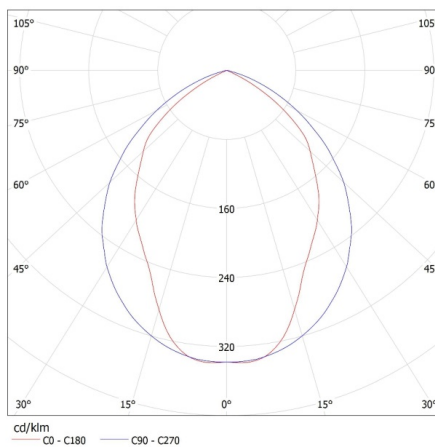

ДОПОЛНИТЕЛЬНЫЕ СВЕДЕНИЯ:

- отражатель в форме полупараболы, поперечины растра - V-образной формы
- гнезда люминесцентных ламп, замаскированы отражателем
- светильники приспособленные для подвешивания на подвесах
- стабилизатор марки TRIDONIC класса A2
- простой монтаж растра на пружинистых защелках
- быстрое соединение, для подключения питания, облегчает и ускоряет монтаж, порошковая окраска

KANLUX S.A. (kat 25711) NOTUS 3WS EVG 418 NT / Krzywa rozsyłu światła (biegunowo)