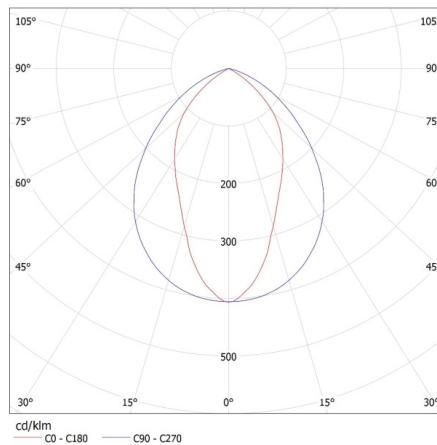

ДОПОЛНИТЕЛЬНЫЕ СВЕДЕНИЯ:

- отражатель в форме полупараболы, поперечины растра - V-образной формы
- гнезда люминесцентных ламп, замаскированы отражателем
- светильники приспособленные для подвешивания на подвесах
- стабилизатор марки TRIDONIC класса A2
- простой монтаж растра на пружинистых защелках
- быстрое соединение, для подключения питания, облегчает и ускоряет монтаж, порошковая окраска

KANLUX S.A. (kat 25712) NOTUS 3WS EVG 236 NT / Krzywa rozsyłu światła (biegunowo)

Оправа: KANLUX S.A. (kat 25712) NOTUS 3WS EVG 236 NT
Лампы: 2 x T36 39W/827