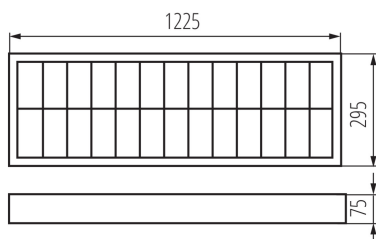

Накладной растровый светильник

5905339257123

EVG
BALLAST

Растровые светильники накладные Kanlux NOTUS – отличаются простым и быстрым монтажом. Растры по-прежнему являются очень популярным световым решением для офисных или промышленных интерьеров. Это связано с хорошими световыми параметрами при хорошей цене, простой конструкцией и прочностью материалов, из которых они изготовлены.

ОБЩИЕ ДАННЫЕ:

Цвет: белый

Место монтажа: для установки на потолке

Место использования: внутри

Минимальное расстояние от освещенного объекта:
0,5m

Пуск балласта/лампы: теплый

Длина [мм]: 1225

Ширина [мм]: 295

Высота [мм]: 75

ТЕХНИЧЕСКИЕ ПАРАМЕТРЫ:

Номинальное напряжение [В]: 220-240 AC

Номинальная частота [Гц]: 50

Максимальная мощность [Вт]: 2 x 36

Класс защиты от поражения электрическим током: I

Источник света: T8

в комплекте источники света: нет

Цоколь: G13

Диапазон температуры окружающей среды, воздействию которой может подвергаться изделие [°C]: 5÷25

Материал корпуса: сталь

Материал отражателя: сплав алюминия

Вид соединения: клеммник самозажимной

Диапазон сечения применяемых кабелей [мм²]: 1÷2,5

Вид балласта: EVG

Класс энергоэффективности балласта: A2

Степень защиты IP: 20

ДАННЫЕ ЛОГИСТИКИ:

Как упаковано: 1

Количество штук в промежуточной упаковке: 1

Количество штук в групповой упаковке: 1

Вес нетто единицы [г]: 2940

Граматура [г]: 3510