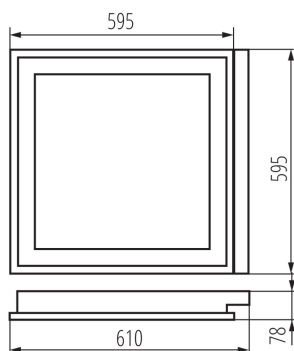

Встраиваемый растровый светильник

5905339257130

EVG
BALLAST

Растровые светильники встраиваемые Kanlux REGIS – благодаря пружинным зажимам и быстроразъемным соединениям, отличаются лёгким и быстрым монтажом. Растры по-прежнему остаются очень популярным световым решением для офисных или промышленных интерьеров.

ОБЩИЕ ДАННЫЕ:

Цвет: белый

Место монтажа: для встраиваемой установки в потолок

Место использования: внутри

Минимальное расстояние от освещенного объекта: 0,5м

Пуск балласта/лампы: теплый

Изделие не подходит для покрытия теплоизоляционным материалом: да

Длина [мм]: 610

Ширина [мм]: 595

Высота [мм]: 78

ТЕХНИЧЕСКИЕ ПАРАМЕТРЫ:

Номинальное напряжение [В]: 220-240 AC

Номинальная частота [Гц]: 50

Максимальная мощность [Вт]: 4 x 18

Класс защиты от поражения электрическим током: I

Материал плафона: PMMA

Источник света: T8

в комплекте источники света: нет

Цоколь: G13

Диапазон температуры окружающей среды, воздействию которой может подвергаться изделие [°C]: 5÷25

Материал корпуса: сталь

Материал отражателя: сплав алюминия

Вид соединения: клеммник самозажимной

Диапазон сечения применяемых кабелей [мм²]: 1÷2,5

Вид балласта: EVG

Класс энергоэффективности балласта: A2

Степень защиты IP: 40

ДАННЫЕ ЛОГИСТИКИ:

Как упаковано: 1

Количество штук в промежуточной упаковке: 1

Количество штук в групповой упаковке: 1

Вес нетто единицы [г]: 3022

Граматура [г]: 3624

Date of issue: 15.11.2022, 23:31

Мы оставляем за собой право на внесение технических изменений. Данные, содержащиеся в этом материале, не имеют юридической обязательной силы.

Фотометрия: результаты, полученные при тестировании конкретного экземпляра.