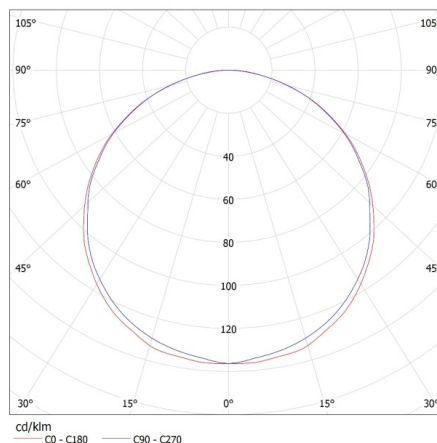

Встраиваемый растровый светильник

Длина потребительской упаковки [см]: 65
Ширина потребительской упаковки [см]: 62.5
Высота потребительской упаковки [см]: 8.5
Вес коробки [кг]: 3.624
Ширина коробки [см]: 63
Высота коробки [см]: 8.8
Длина коробки [см]: 65.5
Объем коробки [м³]: 0.036313

ДОПОЛНИТЕЛЬНЫЕ СВЕДЕНИЯ:

- отражатель в форме полупараболы / планки растра в форме буквы «V» / патроны для люминесцентных ламп замаскированы с помощью отражателя (за исключением версии REGIS 3 OPAL, версии REGIS 3WS OPAL с опаловой пластиной)
- в корпусе отверстия для облегчения сквозной подачи электропитания
- защитный кабель на растре, обеспечивающий дополнительную защиту от поражения электрическим током, за исключением версий REGIS 3 OPAL, REGIS 3WS OPAL.
- простой монтаж растра на пружинных зажимах
- быстросъёмное соединение, для подключения электропитания, упрощает и ускоряет монтаж, стабилизатор марки OSRAM класса A2
- окрашен порошковым способом
- REGIS 3WS оснащён стабилизатором с «тёплым пуском».

KANLUX S.A. (kat 25713) REGIS 3WS OPAL 418 / Krzywa rozsyłu światła (biegunowo)