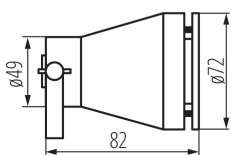

Kanlux

25720 AKVEN LED

Садовый светильник со сменным источником света

5905339257208

IP
68

Водонепроницаемый светильник Kanlux AKVEN LED является идеальным решением для освещения прудов. Он оснащён сменным светодиодным источником света и приспособлен для длительного погружения в воду на глубину до 3 метров.

ОБЩИЕ ДАННЫЕ:

Цвет: зеленый

Место монтажа: для установки на основании

Место использования: внутри и снаружи

Минимальное расстояние от освещенного объекта: 0,5m

Возможность взаимодействия с диммером: нет

Сменный источник света: да

Длина [мм]: 82

Диаметр [мм]: 72

Количество сальников: 1

Встроенный светодиодный источник света: да

ТЕХНИЧЕСКИЕ ПАРАМЕТРЫ:

Номинальное напряжение [В]: 12 AC; 12 DC

Номинальная частота [Гц]: 50

Максимальная мощность [Вт]: max 35

Класс защиты от поражения электрическим током: III

Источник света: MR16

в комплекте источники света: да

Световой поток [лм]: 300

Цветность света: тепло-белый

коррелированная цветовая температура [K]: 3000

однородность цвета в эллипсах макадама : ≤ 6

индекс цветопередачи: 80

Цоколь: GX5,3

Срок службы [ч]: 25000

Количество циклов включения/выключения: ≥ 15000

Угол свечения [°]: 120

Диапазон температуры окружающей среды, воздействию которой может подвергаться изделие [°C]: -20÷35

Материал корпуса: сплав алюминия

Вид соединения: клеммник винтовой

Диапазон сечения применяемых кабелей [мм²]: 1-1,5

Время разгорания лампы [с]: ≤ 1

Время зажигания лампы [с]: $\leq 0,5$

Диапазон вертикальной регулировки светильника [°]: 180

Date of issue: 16.11.2022, 00:46

Мы оставляем за собой право на внесение технических изменений. Данные, содержащиеся в этом материале, не имеют юридической обязательной силы.

Фотометрия: результаты, полученные при тестировании конкретного экземпляра.

RU