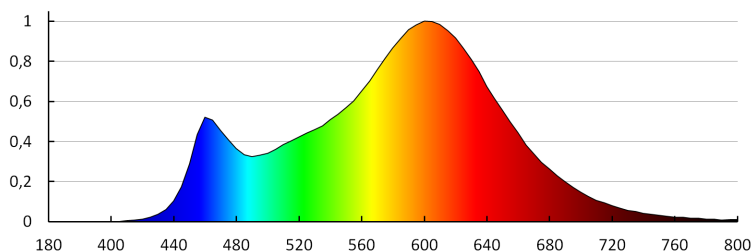

Садовый светильник со сменным источником света

Степень защиты IP: 68

ДАННЫЕ ЛОГИСТИКИ:

Как упаковано: 10

Количество штук в промежуточной упаковке: 1

Количество штук в групповой упаковке: 10

Вес нетто единицы [г]: 370

Граматура [г]: 424

Длина потребительской упаковки [см]: 8

Ширина потребительской упаковки [см]: 8

Высота потребительской упаковки [см]: 9.5

Вес коробки [кг]: 4.24

Ширина коробки [см]: 18.5

Высота коробки [см]: 11

Длина коробки [см]: 42

Объем коробки [м³]: 0.008547

KANLUX S.A. (kat 25720) AKVEN LED / LDC (Polar)