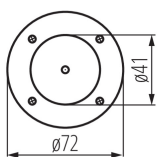

Kanlux

25720 AKVEN LED

Садовый светильник со сменным источником света

5905339257208

IP
68

Водонепроницаемый светильник Kanlux AKVEN LED является идеальным решением для освещения прудов. Он оснащён сменным светодиодным источником света и приспособлен для длительного погружения в воду на глубину до 3 метров.

ОБЩИЕ ДАННЫЕ:

Цвет: зеленый

Место монтажа: для установки на основании

Место использования: внутри и снаружи

Минимальное расстояние от освещенного объекта: 0,5m

Возможность взаимодействия с диммером: нет

Сменный источник света: да

Длина [мм]: 82

Диаметр [мм]: 72

Количество сальников: 1

Встроенный светодиодный источник света: да

ТЕХНИЧЕСКИЕ ПАРАМЕТРЫ:

Номинальное напряжение [В]: 12 AC; 12 DC

Номинальная частота [Гц]: 50

Максимальная мощность [Вт]: max 35

Класс защиты от поражения электрическим током: III

Источник света: MR16

в комплекте источники света: да

Световой поток [лм]: 300

Цветность света: тепло-белый

коррелированная цветовая температура [K]: 3000

однородность цвета в эллипсах макадама : ≤ 6

индекс цветопередачи: 80

Цоколь: GX5,3

Срок службы [ч]: 25000

Количество циклов включения/выключения: ≥ 15000

Угол свечения [°]: 120

Диапазон температуры окружающей среды, воздействию которой может подвергаться изделие [°C]: -20÷35

Материал корпуса: сплав алюминия

Вид соединения: клеммник винтовой

Диапазон сечения применяемых кабелей [мм²]: 1-1,5

Время разгорания лампы [с]: ≤ 1

Время зажигания лампы [с]: $\leq 0,5$

Диапазон вертикальной регулировки светильника [°]: 180

Date of issue: 16.11.2022, 00:46

Мы оставляем за собой право на внесение технических изменений. Данные, содержащиеся в этом материале, не имеют юридической обязательной силы.

Фотометрия: результаты, полученные при тестировании конкретного экземпляра.

RU