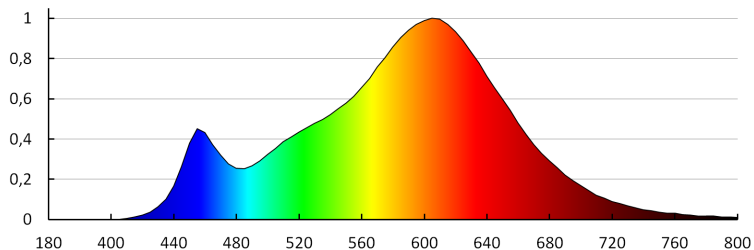

ДАННЫЕ ЛОГИСТИКИ:

Как упаковано: 50
Количество штук в промежуточной упаковке: 1
Количество штук в групповой упаковке: 50
Вес нетто единицы [г]: 78
Грамматура [г]: 145.2
Длина потребительской упаковки [см]: 11.5
Ширина потребительской упаковки [см]: 9.5
Высота потребительской упаковки [см]: 7.5
Вес коробки [кг]: 7.26
Ширина коробки [см]: 24
Высота коробки [см]: 40.5
Длина коробки [см]: 49
Объем коробки [м³]: 0.047628

KANLUX S.A. (kat 25780) IVIAN LED 4,5W W-WW / LDC (Polar)