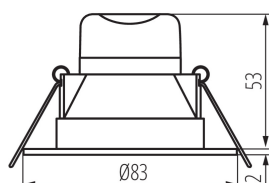

Светодиодный точечный светильник IP44

5905339257802

IP
44

Точечный светодиодный светильник Kanlux IVIAN LED – это семейство светильников типа downlight. Он отличается повышенной степенью герметичности IP44, что позволяет использовать его в ванных комнатах и помещениях с повышенной влажностью. Источник света представляют собой SMD-светодиоды, а корпус выполнен из пластика.

ОБЩИЕ ДАННЫЕ:

Цвет: белый

Место монтажа: для встроенной установки в потолок

Место использования: внутри

Минимальное расстояние от освещенного объекта: 0,5m

Возможность взаимодействия с диммером: нет

Изделие не подходит для покрытия теплоизоляционным материалом: да

Высота [мм]: 55

Диаметр [мм]: 83

Монтажное отверстие [мм]: Ø65

Встроенный светодиодный источник света: да

ТЕХНИЧЕСКИЕ ПАРАМЕТРЫ:

Номинальное напряжение [В]: 220-240 AC

Номинальная частота [Гц]: 50

Максимальная мощность [Вт]: 4,5

Класс защиты от поражения электрическим током: II

Материал плафона: пластмасса

Вид светодиода: LED SMD

Световой поток [лм]: 430

Цветность света: тепло-белый

коррелированная цветовая температура [K]: 3000

однородность цвета в эллипсах макадама: ≤6

индекс цветопередачи: 80

Срок службы [ч]: 15000

Количество циклов включения/выключения: ≥25000

Угол свечения [°]: 100

Световая отдача лампы [лм/Вт]: 96

Диапазон температуры окружающей среды, воздействию которой может подвергаться изделие [°C]: 5÷25

Материал корпуса: пластмасса

Вид соединения: клеммник присоединительный

Время разгорания лампы [с]: ≤1

Время зажигания лампы [с]: ≤0,5

Степень защиты IP: 44