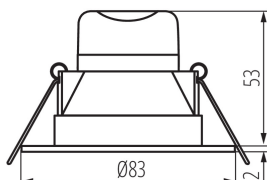

25781 IVIAN LED 4,5W SN-WW

Светодиодный точечный светильник IP44

5905339257819

IP
44

Точечный светодиодный светильник Kanlux IVIAN LED – это семейство светильников типа downlight. Он отличается повышенной степенью герметичности IP44, что позволяет использовать его в ванных комнатах и помещениях с повышенной влажностью. Источник света представляют собой SMD-светодиоды, а корпус выполнен из пластика.

ОБЩИЕ ДАННЫЕ:

Цвет: никель сатиновый

Место монтажа: для встроенной установки в потолок

Место использования: внутри

Минимальное расстояние от освещенного объекта: 0,5m

Возможность взаимодействия с диммером: нет

Изделие не подходит для покрытия теплоизоляционным материалом: да

Высота [мм]: 55

Диаметр [мм]: 83

Монтажное отверстие [мм]: Ø65

Встроенный светодиодный источник света: да

ТЕХНИЧЕСКИЕ ПАРАМЕТРЫ:

Номинальное напряжение [В]: 220-240 AC

Номинальная частота [Гц]: 50

Максимальная мощность [Вт]: 4,5

Класс защиты от поражения электрическим током: II

Материал плафона: пластмасса

Вид светодиода: LED SMD

Световой поток [лм]: 410

Цветность света: тепло-белый

коррелированная цветовая температура [K]: 3000

однородность цвета в эллипсах макадама : ≤6

индекс цветопередачи: 80

Срок службы [ч]: 15000

Количество циклов включения/выключения: ≥25000

Угол свечения [°]: 100

Световая отдача лампы [лм/Вт]: 91

Диапазон температуры окружающей среды, воздействию которой может подвергаться изделие [°C]: 5÷25

Материал корпуса: пластмасса

Вид соединения: клеммник присоединительный

Время разгорания лампы [с]: ≤1

Время зажигания лампы [с]: ≤0,5

Степень защиты IP: 44