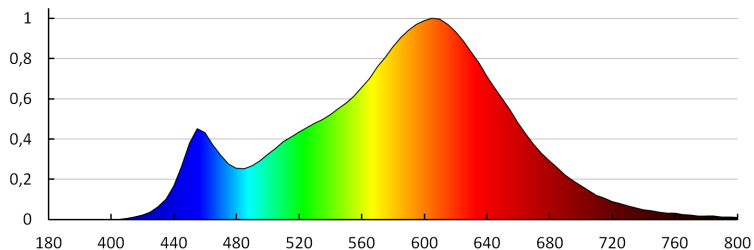

ДАННЫЕ ЛОГИСТИКИ:

Как упаковано: 50

Количество штук в промежуточной упаковке: 1

Количество штук в групповой упаковке: 50

Вес нетто единицы [г]: 78

Грамматура [г]: 145.2

Длина потребительской упаковки [см]: 11.5

Ширина потребительской упаковки [см]: 9.5

Высота потребительской упаковки [см]: 7.5

Вес коробки [кг]: 7.26

Ширина коробки [см]: 24

Высота коробки [см]: 40.5

Длина коробки [см]: 49

Объем коробки [м³]: 0.047628

KANLUX S.A. (kat 25781) IVIAN LED 4,5W SN-WW / Krzywa rozsyłu światła (biegunowo)