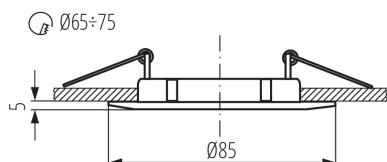

ДАННЫЕ ЛОГИСТИКИ:

Единица измерения: штука

Как упаковано: 50