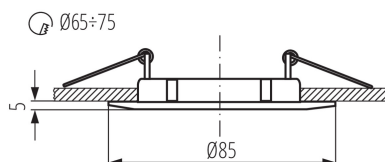

ДАННЫЕ ЛОГИСТИКИ:

Единица измерения: штука

Как упаковано: 50