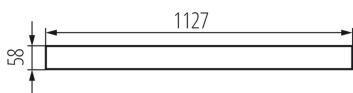

25979 KLOSZ MPR AL 23W/33W

Аксессуар для линейного светильника

5905339259790

ОБЩИЕ ДАННЫЕ:

Длина [мм]: 1127

Ширина [мм]: 58

ТЕХНИЧЕСКИЕ ПАРАМЕТРЫ:

Материал плафона: PC