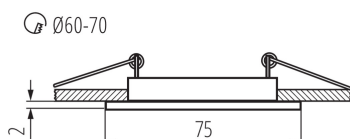

Потолочный точечный светильник

5905339259905

Светильники точечные квадратные Kanlux NAVI — это семейство простых по форме арматур, возможность выбора цветов и источника света позволяют легко сделать выбор поворотных или стационарных светильников

ОБЩИЕ ДАННЫЕ:

Цвет: черный матовый

Необходимость использования самоэкранирующих ламп: да

Место монтажа: для встраиваемой установки в потолок

Место использования: внутри

Минимальное расстояние от освещенного объекта: 0,5m

Изделие не подходит для монтажа на поверхности из нормально воспламеняющихся материалов: >35W

Изделие не подходит для покрытия теплоизоляционным материалом: да

Высота [мм]: 26

Диаметр [мм]: 75

Монтажное отверстие [мм]: Ø60-70

ТЕХНИЧЕСКИЕ ПАРАМЕТРЫ:

Номинальное напряжение [В]: 12 AC; 12 DC

Максимальная мощность [Вт]: max 10

Класс защиты от поражения электрическим током: III

Источник света: MR16

в комплекте источники света: нет

Цоколь: Gx5,3

Диапазон температуры окружающей среды, воздействию которой может подвергаться изделие [°C]: 5÷25

Материал корпуса: сплав алюминия

Вид соединения: Свободные концы проводов

Длина провода [м]: 0.12

Сечение кабеля [мм²]: 0.75

Регулировки угла светильника: отсутствует

Степень защиты IP: 20

ДАННЫЕ ЛОГИСТИКИ:

Как упаковано: 50

Количество штук в промежуточной упаковке: 1

Количество штук в групповой упаковке: 50

Вес нетто единицы [г]: 46

Граматура [г]: 71.8

Длина потребительской упаковки [см]: 9