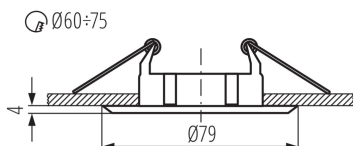

Потолочный точечный светильник

5905339259950

ОБЩИЕ ДАННЫЕ:

Цвет: черный матовый

Необходимость использования самоэкранирующих ламп: да

Место монтажа: для встроенной установки в потолок

Место использования: внутри

Минимальное расстояние от освещенного объекта : 0,5m

Изделие не подходит для монтажа на поверхности из нормально воспламеняющихся материалов: >35W

Изделие не подходит для покрытия теплоизоляционным материалом: да

Высота [мм]: 25

Диаметр [мм]: 79

Монтажное отверстие [мм]: Ø60-75

ТЕХНИЧЕСКИЕ ПАРАМЕТРЫ:

Номинальное напряжение [В]: 12 AC; 12 DC

Максимальная мощность [Вт]: max 10

Класс защиты от поражения электрическим током : III

Источник света: MR16

в комплекте источники света: нет

Цоколь: Gx5,3

Диапазон температуры окружающей среды, воздействию которой может подвергаться изделие [°C]: 5÷25

Материал корпуса: сплав алюминия

Вид соединения: Свободные концы проводов

Длина провода [м]: 0.12

Сечение кабеля [мм²]: 0.75

Регулировки угла светильника: отсутствует

Степень защиты IP: 20

ДАННЫЕ ЛОГИСТИКИ:

Единица измерения: штука

Как упаковано: 50

Количество штук в промежуточной упаковке : 1

Количество штук в групповой упаковке: 50

Вес нетто единицы [г]: 36

Граматура [г]: 58.2

Длина потребительской упаковки [см]: 8.5

Ширина потребительской упаковки [см]: 4

Высота потребительской упаковки [см]: 8.5

Вес коробки [кг]: 2.91

Ширина коробки [см]: 19