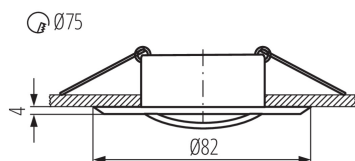

Потолочный точечный светильник

5905339259967

ОБЩИЕ ДАННЫЕ:

Цвет: черный матовый

Необходимость использования самоэкранирующих ламп: да

Место монтажа: для встроенной установки в потолок

Место использования: внутри

Минимальное расстояние от освещенного объекта : 0,5m

Изделие не подходит для монтажа на поверхности из нормально воспламеняющихся материалов: >35W

Изделие не подходит для покрытия теплоизоляционным материалом: да

Высота [мм]: 22

Диаметр [мм]: 82

Монтажное отверстие [мм]: Ø75

ТЕХНИЧЕСКИЕ ПАРАМЕТРЫ:

Номинальное напряжение [В]: 12 AC; 12 DC

Максимальная мощность [Вт]: max 10

Класс защиты от поражения электрическим током : III

Источник света: MR16

в комплекте источники света: нет

Цоколь: Gx5,3

Диапазон температуры окружающей среды, воздействию которой может подвергаться изделие [°C]: 5÷25

Материал корпуса: сплав алюминия

Вид соединения: Свободные концы проводов

Длина провода [м]: 0.12

Сечение кабеля [мм²]: 0.75

Регулировки угла светильника: в одной оси

Регулировки угла светильника [°]: 15

Степень защиты IP: 20

ДАННЫЕ ЛОГИСТИКИ:

Единица измерения: штука

Как упаковано: 50

Количество штук в промежуточной упаковке: 1

Количество штук в групповой упаковке: 50

Вес нетто единицы [г]: 76

Грамматура [г]: 100.2

Длина потребительской упаковки [см]: 8.5

Ширина потребительской упаковки [см]: 4

Высота потребительской упаковки [см]: 8.5

Вес коробки [кг]: 5.01