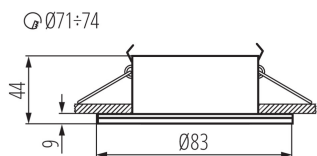

Потолочный точечный светильник

5905339263049

IP
44/20

Светильники точечные для ванной Kanlux QULES созданы для влажных помещений с повышенным IP44. Идеально подходят для монтажа в ванных комнатах или других местах с повышенной влажностью. В комплекте идет GU10 цоколь, который позволяет выбрать источник света любой мощности, цветовой температуре и световому потоку из ассортимента Kanlux. Две формы квадратная и круглая, а так же большой выбор по цвету сможет удовлетворить любой стильный интерьерный проект.

ОБЩИЕ ДАННЫЕ:

Цвет: хром матовый

Необходимость использования самоэкранирующих ламп: да

Место монтажа: для встроенной установки в потолок

Место использования: внутри и снаружи

Минимальное расстояние от освещенного объекта: 0,5m

Изделие не подходит для покрытия теплоизоляционным материалом: да

Высота [мм]: 44

Диаметр [мм]: 83

Монтажное отверстие [мм]: $\varnothing 71-74$

ТЕХНИЧЕСКИЕ ПАРАМЕТРЫ:

Номинальное напряжение [В]: 220-240 AC

Номинальная частота [Гц]: 50

Максимальная мощность [Вт]: max 10

Класс защиты от поражения электрическим током: II

Источник света: PAR16

в комплекте источники света: нет

Цоколь: GU10

Диапазон температуры окружающей среды, воздействию которой может подвергаться изделие [°C]: $-20 \div 35$

Материал корпуса: сплав алюминия

Вид соединения: клеммник винтовой

Регулировки угла светильника: отсутствует

Степень защиты IP: 44/20