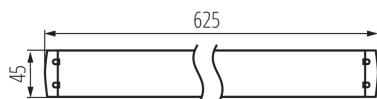

Диапазон сечения применяемых кабелей [мм²]: 0,5-2,5

Степень защиты IP: 20

ДАННЫЕ ЛОГИСТИКИ:

Единица измерения: штука

Как упаковано: 16

Количество штук в промежуточной упаковке: 1

Количество штук в групповой упаковке: 16

Вес нетто единицы [г]: 290

Граматура [г]: 360

Длина потребительской упаковки [см]: 62.5

Ширина потребительской упаковки [см]: 4.5

Высота потребительской упаковки [см]: 3

Вес коробки [кг]: 5.76

Линейный светильник для ламп T8 LED