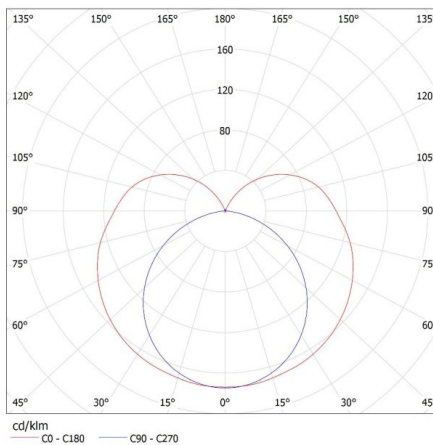

KANLUX S.A. (kat 26360) ALDO 4LED 1X60 + GLASSv2 / Krzywa rozsyłu światła (biegunowo)