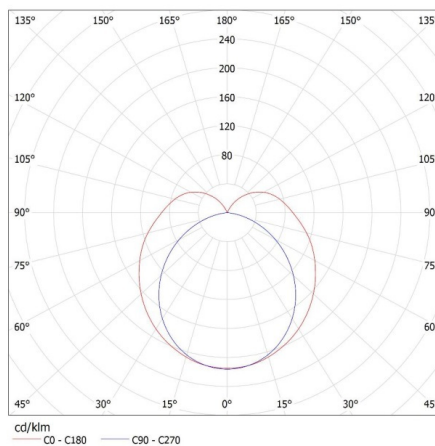

ДОПОЛНИТЕЛЬНЫЕ СВЕДЕНИЯ:

- Светильники предназначены для источников освещения T8 LED 220-240 В~; 50/60 Гц с односторонним блоком питания

KANLUX S.A. (kat 26360) ALDO 4LED 1X60 + GLASSv4 / LDC (Polar)