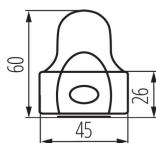

Длина [мм]: 625

Ширина [мм]: 45

Высота [мм]: 60.5

ТЕХНИЧЕСКИЕ ПАРАМЕТРЫ:

Номинальное напряжение [В]: 220-240 AC

Номинальная частота [Гц]: 50

Максимальная мощность [Вт]: max 18

Класс защиты от поражения электрическим током : I

Диапазон сечения применяемых кабелей [мм²]: 0,5-2,5

Степень защиты IP: 20

ДАННЫЕ ЛОГИСТИКИ:

Единица измерения: штука

Как упаковано: 16

Количество штук в промежуточной упаковке: 1

Количество штук в групповой упаковке: 16

Вес нетто единицы [г]: 290

Граматура [г]: 360

Длина потребительской упаковки [см]: 62.5

Ширина потребительской упаковки [см]: 4.5

Высота потребительской упаковки [см]: 3

Вес коробки [кг]: 5.76

Линейный светильник для ламп T8 LED

Ширина коробки [см]: 20.5

Высота коробки [см]: 13.5

Длина коробки [см]: 64

Объем коробки [м³]: 0.017712

ДОПОЛНИТЕЛЬНЫЕ СВЕДЕНИЯ:

- Светильники предназначены для источников освещения T8 LED 220-240 В~; 50/60 Гц с односторонним блоком питания