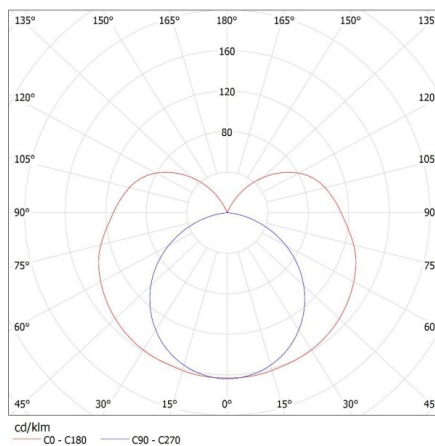

KANLUX S.A. (kat 26360) ALDO 4LED 1X60 + GLASSv3 / LDC (Polar)