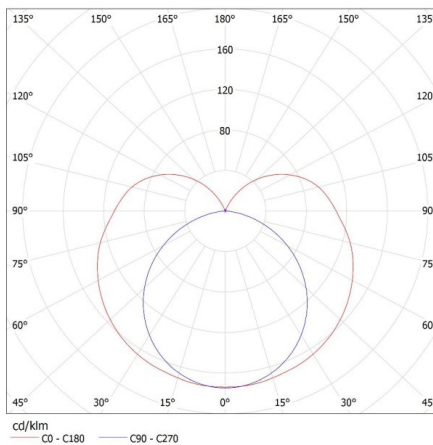

KANLUX S.A. (kat 26361) ALDO 4LED 1X120 + GLASSv2 / Krzywa rozsyłu światła (biegunowo)