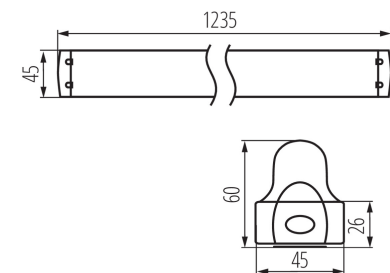

односторонний

**Длина [мм]:** 1235

**Ширина [мм]:** 45

**Высота [мм]:** 60.5

### ДААННЫЕ ЛОГИСТИКИ:

**Единица измерения:** штука

**Как упаковано:** 16

**Количество штук в промежуточной упаковке:** 1

**Количество штук в групповой упаковке:** 16

**Вес нетто единицы [г]:** 520

**Граматура [г]:** 641.88

**Длина потребительской упаковки [см]:** 123.5

**Ширина потребительской упаковки [см]:** 4.5

**Высота потребительской упаковки [см]:** 3

**Вес коробки [кг]:** 10.27008

## 26361 ALDO 4LED 1X120

Линейный светильник для ламп T8 LED

Ширина коробки [см]: 21  
Высота коробки [см]: 13.5  
Длина коробки [см]: 125  
Объем коробки [м<sup>3</sup>]: 0.035438

KANLUX S.A. (kat 26361) ALDO 4LED 1X120 + GLASSv4 / LDC (Polar)