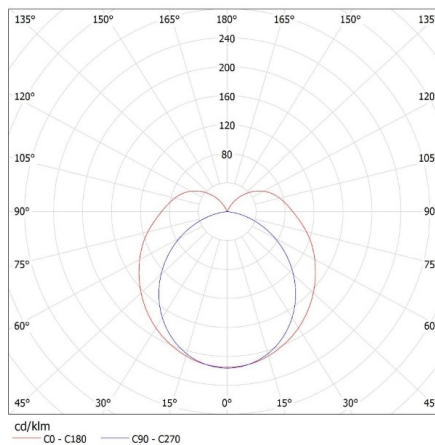

Ширина коробки [см]: 21
Высота коробки [см]: 13.5
Длина коробки [см]: 125
Объем коробки [м³]: 0.035438

KANLUX S.A. (kat 26361) ALDO 4LED 1X120 + GLASSv4 / LDC (Polar)