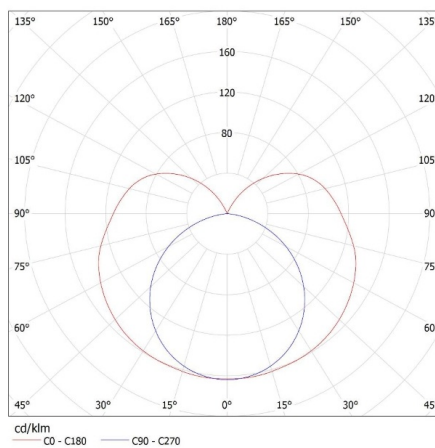

KANLUX S.A. (kat 26361) ALDO 4LED 1X120 + GLASSv3 / LDC (Polar)