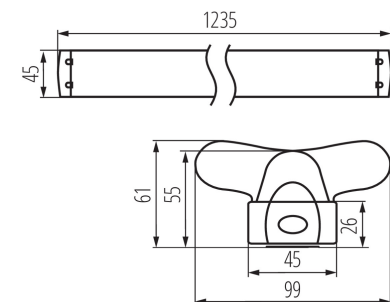

Длина [мм]: 1235

Ширина [мм]: 99.5

Высота [мм]: 61.5

ТЕХНИЧЕСКИЕ ПАРАМЕТРЫ:

Номинальное напряжение [В]: 220-240 AC

Номинальная частота [Гц]: 50

Максимальная мощность [Вт]: 2 x max 36

Класс защиты от поражения электрическим током : I

Диапазон сечения применяемых кабелей [мм²]: 0,5-2,5

Степень защиты IP: 20

ДАННЫЕ ЛОГИСТИКИ:

Единица измерения: штука

Как упаковано: 16

Количество штук в промежуточной упаковке: 1

Количество штук в групповой упаковке: 16

Вес нетто единицы [г]: 540

Граматура [г]: 661.88

Длина потребительской упаковки [см]: 123.5

Ширина потребительской упаковки [см]: 4.5

Высота потребительской упаковки [см]: 3

Вес коробки [кг]: 10.59008

Линейный светильник для ламп T8 LED

Ширина коробки [см]: 21
Высота коробки [см]: 13.5
Длина коробки [см]: 125
Объем коробки [м³]: 0.035438

ДОПОЛНИТЕЛЬНЫЕ СВЕДЕНИЯ:

- Светильники предназначены для источников освещения T8 LED 220-240 В~; 50/60 Гц с односторонним блоком питания