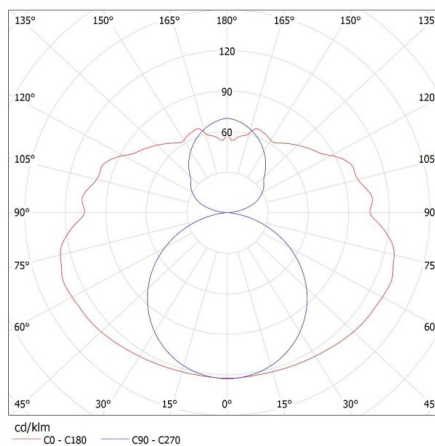

ДОПОЛНИТЕЛЬНЫЕ СВЕДЕНИЯ:

- Светильники предназначены для источников освещения T8 LED 220-240 В~; 50/60 Гц с односторонним блоком питания

KANLUX S.A. (kat 26364) ALDO 4LED 2X120 + GLASSv4 / LDC (Polar)