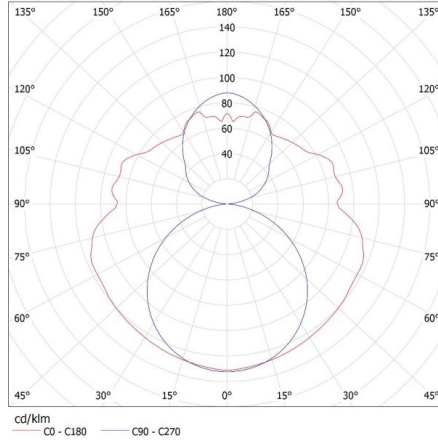

KANLUX S.A. (kat 26364) ALDO 4LED 2X120 + GLASSv2 / Krzywa rozsyłu światła (biegunowo)