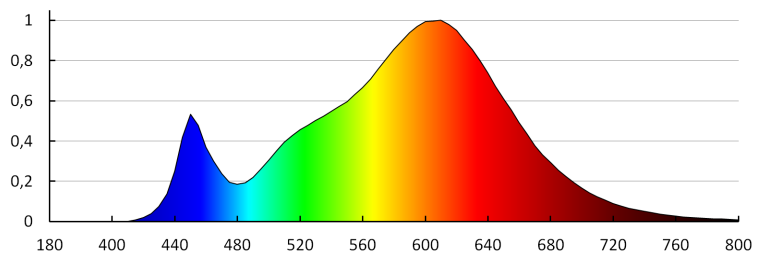

**Ширина потребительской упаковки [см]: 5.5**

**Высота потребительской упаковки [см]: 28.5**

**Вес коробки [кг]: 18.51**

**Ширина коробки [см]: 58**

**Высота коробки [см]: 31**

**Длина коробки [см]: 59**

**Объем коробки [м³]: 0.106082**