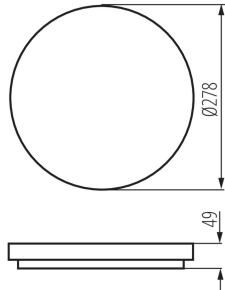

26440 VARSO LED 18W-WW-O

Светодиодный потолочный светильник