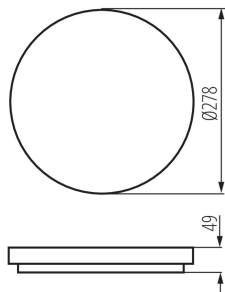

26441 VARSO LED 18W-NW-O

Светодиодный потолочный светильник