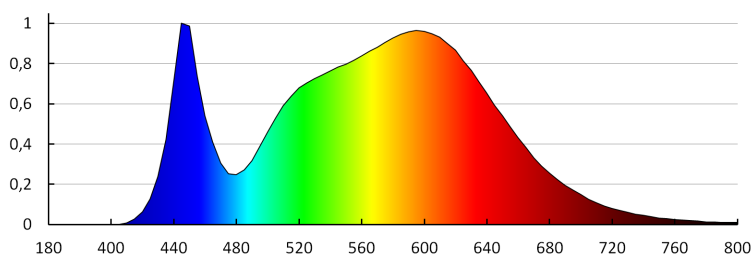

Высота потребительской упаковки [см]: 28.5

Вес коробки [кг]: 18.51

Ширина коробки [см]: 58

Высота коробки [см]: 31

Длина коробки [см]: 59

Объем коробки [м³]: 0.106082

26441 VARSO LED 18W-NW-O

Светодиодный потолочный светильник