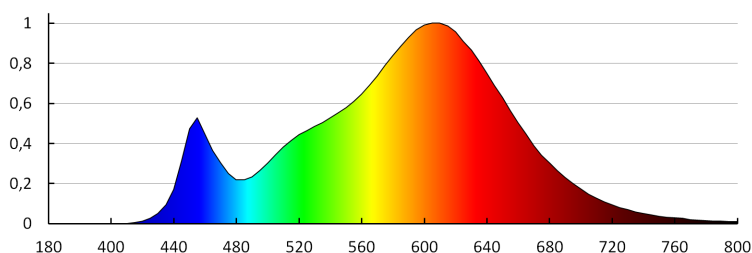

ДАННЫЕ ЛОГИСТИКИ:

Как упаковано: 10

Количество штук в промежуточной упаковке: 1

Количество штук в групповой упаковке: 10

Количество штук в слое на поддоне: 40

Вес нетто единицы [г]: 900

Грамматура [г]: 1178

Длина потребительской упаковки [см]: 33,5

Ширина потребительской упаковки [см]: 5,5

Высота потребительской упаковки [см]: 33,5

Вес коробки [кг]: 11,78

Ширина коробки [см]: 35

Высота коробки [см]: 36,5

Длина коробки [см]: 57

Объем коробки [м³]: 0.072818