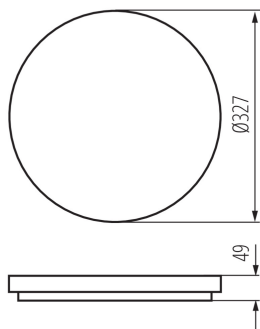

Светодиодный потолочный светильник

5905339264442

Светильник герметичный светодиодный Kanlux VARSO LED - это семейство герметичных потолочных светильников со встроенным светодиодным источником света. Это отличное предложение как для инвестиций (жилищные кооперативы, отели), так и для индивидуальных домохозяйств, где требуется повышенная влагостойкость (IP54). Для освещения особо больших площадей мы предлагаем Kanlux VARSO HI мощностью 36 Вт, световой поток которого достигает 3600 люмен. Помните, что также доступны версии Kanlux VARSO с датчиками движения (SE).

ОБЩИЕ ДАННЫЕ:

Цвет: белый

Место монтажа: для установки на потолке

Место использования: внутри и снаружи

Минимальное расстояние от освещенного объекта: 0,5m

Возможность взаимодействия с диммером: нет

Высота [мм]: 49

Диаметр [мм]: 327

Содержание ртути: нет

Встроенный светодиодный источник света: да

ТЕХНИЧЕСКИЕ ПАРАМЕТРЫ:

Номинальное напряжение [В]: 220-240 AC

Номинальная частота [Гц]: 50

Максимальная мощность [Вт]: 24

Класс защиты от поражения электрическим током: II

Материал плафона: пластмасса

Вид светодиода: LED SMD

Световой поток светильника [лм]: 2160

Полезный световой поток источника света Фuse [лм]: 2700

Полезный световой поток источника света Фuse [лм]: в шаре (360°)

Цветность света: тепло-белый

коррелированная цветовая температура [К]: 3000

однородность цвета в эллипсах макадама : ≤6

индекс цветопередачи: 80

Срок службы [ч]: 20000

Коэффициент стабильности светового потока в конце номинального срока службы: L70B50

Количество циклов включения/выключения: ≥20000

Угол свечения [°]: 120