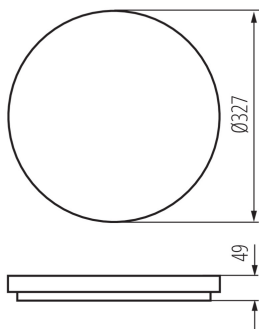

Светодиодный потолочный светильник

5905339264459

Светильник герметичный светодиодный Kanlux VARSO LED - это семейство герметичных потолочных светильников со встроенным светодиодным источником света. Это отличное предложение как для инвестиций (жилищные кооперативы, отели), так и для индивидуальных домохозяйств, где требуется повышенная влагостойкость (IP54). Для освещения особо больших площадей мы предлагаем Kanlux VARSO HI мощностью 36 Вт, световой поток которого достигает 3600 люмен. Помните, что также доступны версии Kanlux VARSO с датчиками движения (SE).

ОБЩИЕ ДАННЫЕ:

Цвет: белый

Место монтажа: для установки на потолок

Место использования: внутри и снаружи

Минимальное расстояние от освещенного объекта: 0,5m

Возможность взаимодействия с диммером: нет

Высота [мм]: 49

Диаметр [мм]: 327

Содержание ртути: нет

Встроенный светодиодный источник света: да

ТЕХНИЧЕСКИЕ ПАРАМЕТРЫ:

Номинальное напряжение [В]: 220-240 AC

Номинальная частота [Гц]: 50

Максимальная мощность [Вт]: 24

Класс защиты от поражения электрическим током: II

Материал плафона: пластмасса

Вид светодиода: LED SMD

Световой поток светильника [лм]: 2280

Полезный световой поток источника света Fuse [лм]: 2800

Полезный световой поток источника света Fuse [лм]: в шаре (360°)

Цветность света: белая

коррелированная цветовая температура [K]: 4000

однородность цвета в эллипсах макадама : ≤6

индекс цветопередачи: 80

Срок службы [ч]: 20000

Коэффициент стабильности светового потока в конце номинального срока службы: L70B50

Количество циклов включения/выключения: ≥20000

Угол свечения [°]: 120