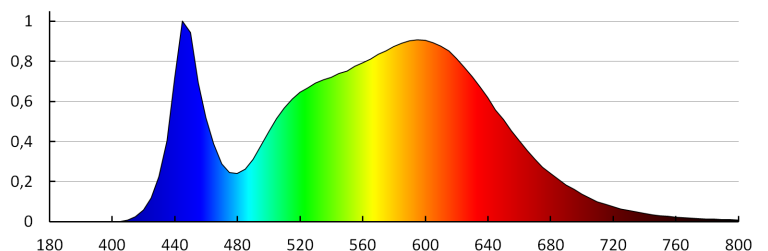

Ширина потребительской упаковки [см]: 5.5

Высота потребительской упаковки [см]: 33.5

Вес коробки [кг]: 11.78

Ширина коробки [см]: 35

Высота коробки [см]: 36.5

Длина коробки [см]: 57

Объем коробки [м³]: 0.072818