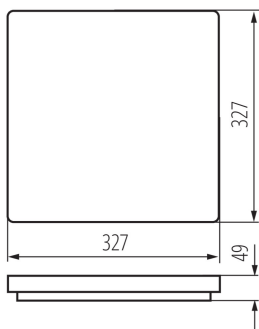

Светодиодный потолочный светильник

5905339264473

Светильник герметичный светодиодный Kanlux VARSO LED - это семейство герметичных потолочных светильников со встроенным светодиодным источником света. Это отличное предложение как для инвестиций (жилищные кооперативы, отели), так и для индивидуальных домохозяйств, где требуется повышенная влагостойкость (IP54). Для освещения особо больших площадей мы предлагаем Kanlux VARSO HI мощностью 36 Вт, световой поток которого достигает 3600 люмен. Помните, что также доступны версии Kanlux VARSO с датчиками движения (SE).

ОБЩИЕ ДАННЫЕ:

Цвет: белый

Место монтажа: для установки на потолок

Место использования: внутри и снаружи

Минимальное расстояние от освещенного объекта: 0,5m

Возможность взаимодействия с диммером: нет

Содержание ртути: нет

Встроенный светодиодный источник света: да

ТЕХНИЧЕСКИЕ ПАРАМЕТРЫ:

Номинальное напряжение [В]: 220-240 AC

Номинальная частота [Гц]: 50/60

Максимальная мощность [Вт]: 24

Класс защиты от поражения электрическим током: II

Материал плафона: пластмасса

Вид светодиода: LED SMD

Световой поток светильника [лм]: 2280

Полезный световой поток источника света Φ_{use} [лм]: 2800

Полезный световой поток источника света Φ_{use} [лм]: в шаре (360°)

Цветность света: белая

коррелированная цветовая температура [K]: 4000

однородность цвета в эллипсах макадама : ≤ 6

индекс цветопередачи: 80

Срок службы [ч]: 20000

Коэффициент стабильности светового потока в конце номинального срока службы: L70B50

Количество циклов включения/выключения: ≥ 20000

Угол свечения [°]: 120

Световая отдача лампы [лм/Вт]: 95

Диапазон температуры окружающей среды,