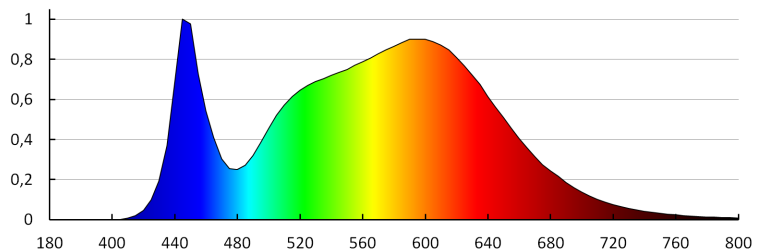

Ширина потребительской упаковки [см]: 5.5

Высота потребительской упаковки [см]: 33.5

Вес коробки [кг]: 13.78

Ширина коробки [см]: 35

Высота коробки [см]: 36.5

Длина коробки [см]: 57

Объем коробки [м³]: 0.072818