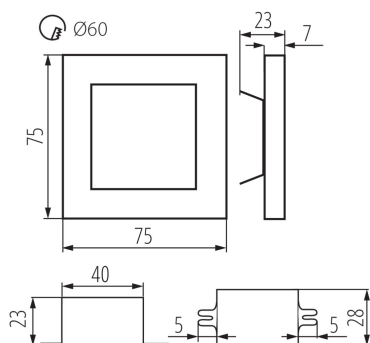

Подсветки для лестниц Kanlux APUS – это современный дизайн в сочетании с привлекательным световым эффектом.

Превосходная идея для подсветки лестниц и коридоров или для того, чтобы подчеркнуть дизайн помещений. Уникальный дизайн светильника обеспечивает равномерное излучение света. Версия AC оснащена источником питания 230 В, который вставляется в коробку, а версия PIR оснащается датчиком движения. Датчик обнаруживает движение / включает освещение независимо от интенсивности окружающего освещения.

ОБЩИЕ ДАННЫЕ:

Для встраивания в стену: да

Цвет: черный

Место монтажа: для встраиваемой установки в стене

Место использования: внутри

Минимальное расстояние от освещенного объекта: 0,1m

Возможность взаимодействия с диммером: нет

Блок питания включен в комплект поставки: да

Длина [мм]: 75

Ширина [мм]: 23

Высота [мм]: 75

Необходимый диаметр монтажной коробки [мм]: 60

Размеры монтажного отверстия [мм]: 60

Встроенный светодиодный источник света: да

ТЕХНИЧЕСКИЕ ПАРАМЕТРЫ:

Номинальное напряжение [В]: 220-240 AC

Номинальная частота [Гц]: 50

Максимальная мощность [Вт]: 1.3

Класс защиты от поражения электрическим током: II

Вид светодиода: LED SMD

Световой поток [лм]: 14

Цветность света: белая

коррелированная цветовая температура [К]: 4000

однородность цвета в эллипсах макадама: ≤ 6

индекс цветопередачи: 80

Срок службы [ч]: 50000

Количество циклов включения/выключения: ≥ 20000

Световая отдача лампы [лм/Вт]: 11

Диапазон температуры окружающей среды, воздействию которой может подвергаться изделие [°C]: 5÷25