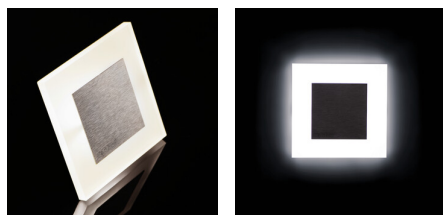

26536 APUS LED AC B-NW

Светодиодный лестничный светильник

5905339265364

APUS LED B, APUS LED AC B

Подсветки для лестниц Kanlux APUS – это современный дизайн в сочетании с привлекательным световым эффектом.

ОБЩИЕ ДАННЫЕ:

Для встраивания в стену: да

Цвет: черный

Место монтажа: для встраиваемой установки в стене

Место использования: внутри

Минимальное расстояние от освещенного объекта: 0,1m

Возможность взаимодействия с диммером: нет

Световая отдача лампы [лм/Вт]: 11

Диапазон температуры окружающей среды, воздействию которой может подвергаться изделие [°C]: 5÷25

Светодиодный лестничный светильник

Материал корпуса: нержавеющая шлифованная сталь, пластмасса